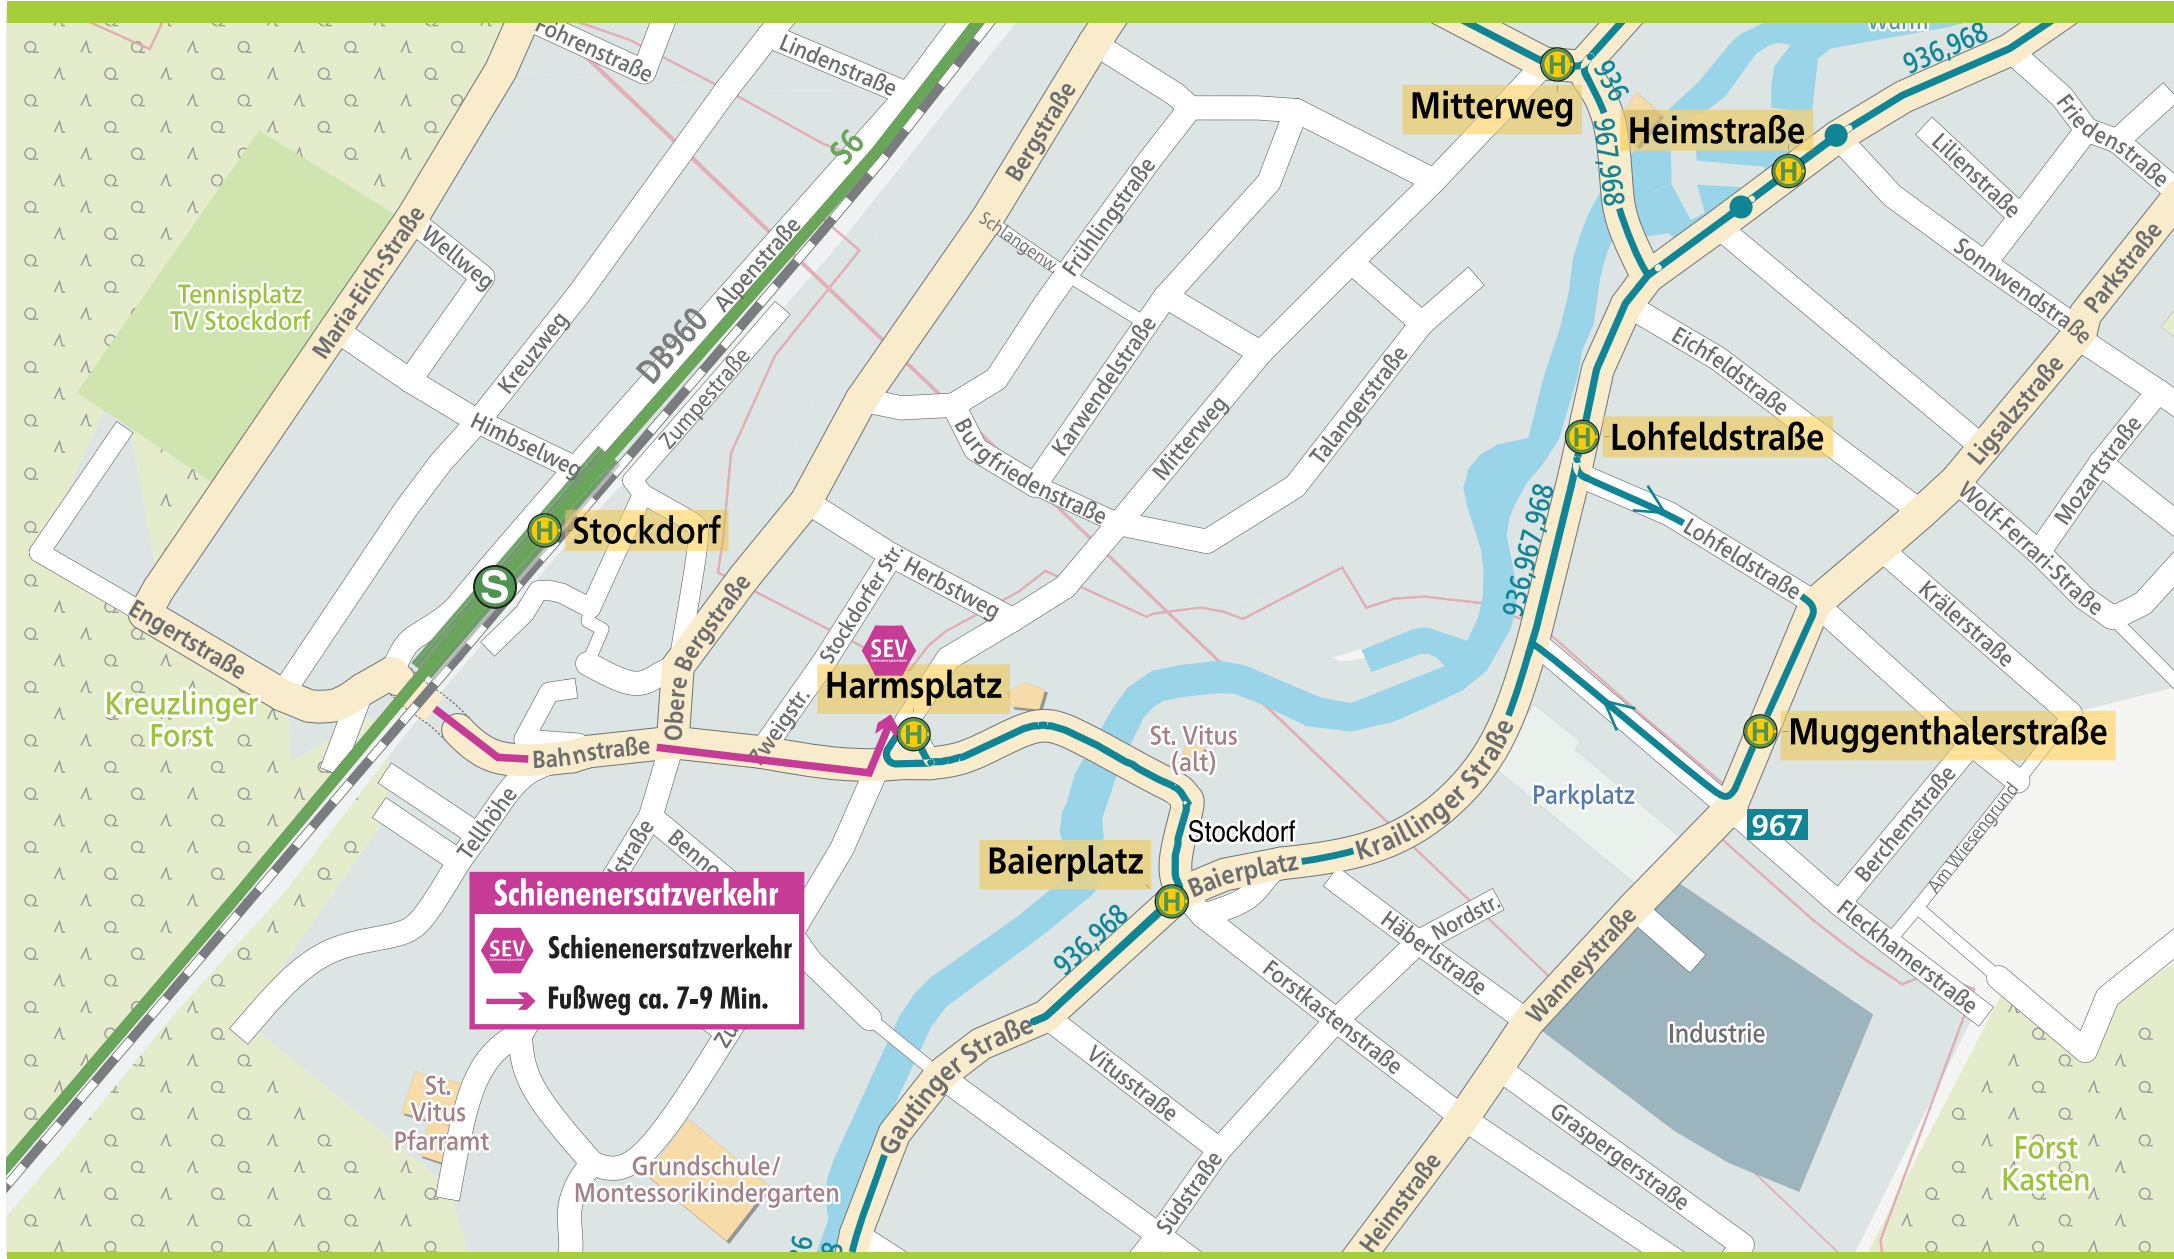

# Orientierungsplan Stockdorf

SEV vom 19.06. - 18.08.2017 von / bis Planegg

**Schienenersatzverkehr**

Schienenersatzverkehr

Fußweg ca. 7-9 Min.

250 Meter

500 Meter

750 Meter

1.000 Meter