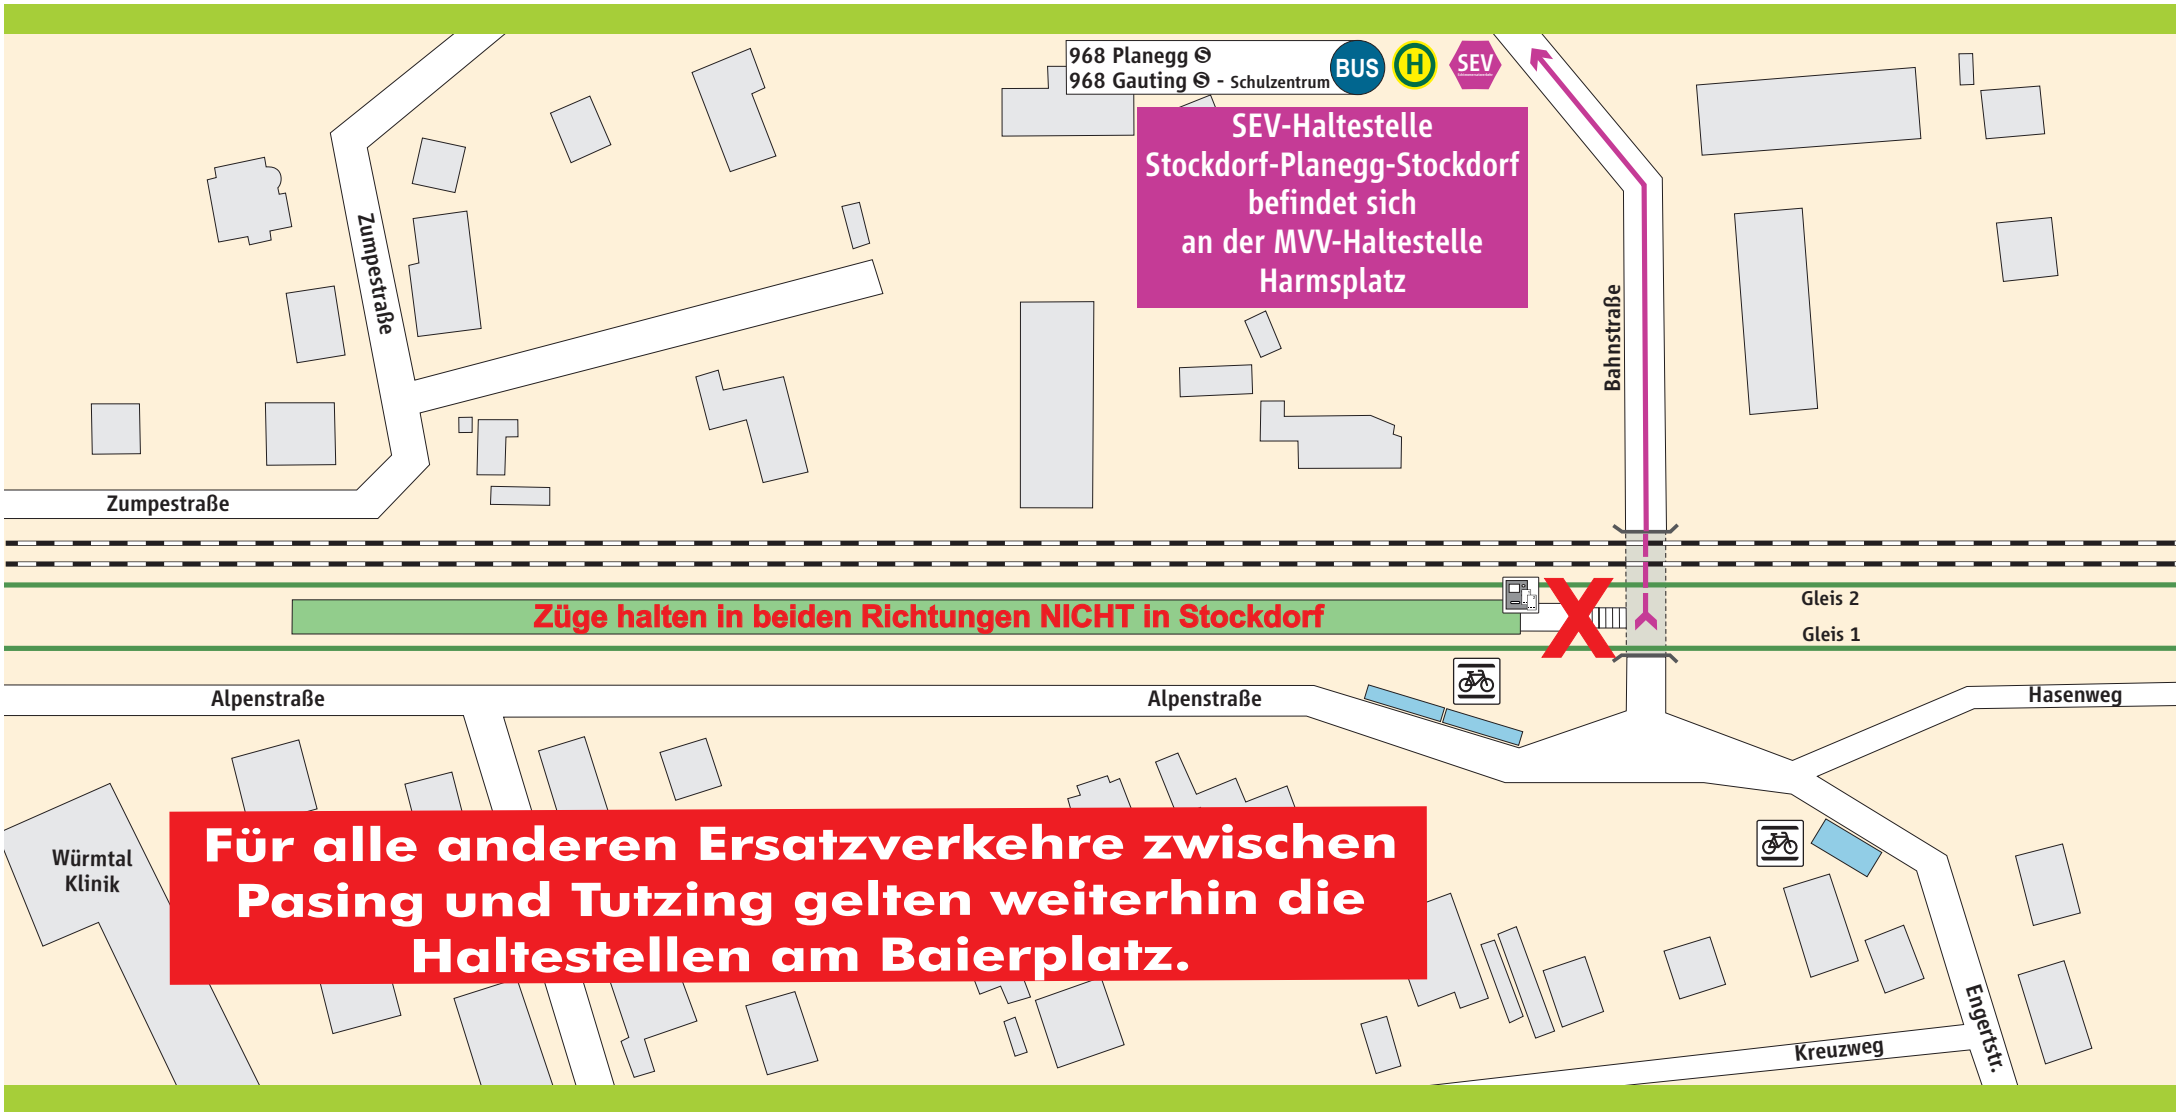

Stockdorf

 S-Bahnsteig

  Fahrrad-
ständer

 Treppe

 Fahrkarten-
automat

Schienerersatzverkehr

 **Schienerersatzverkehr**

 Fußweg ca. 10-12 Min.