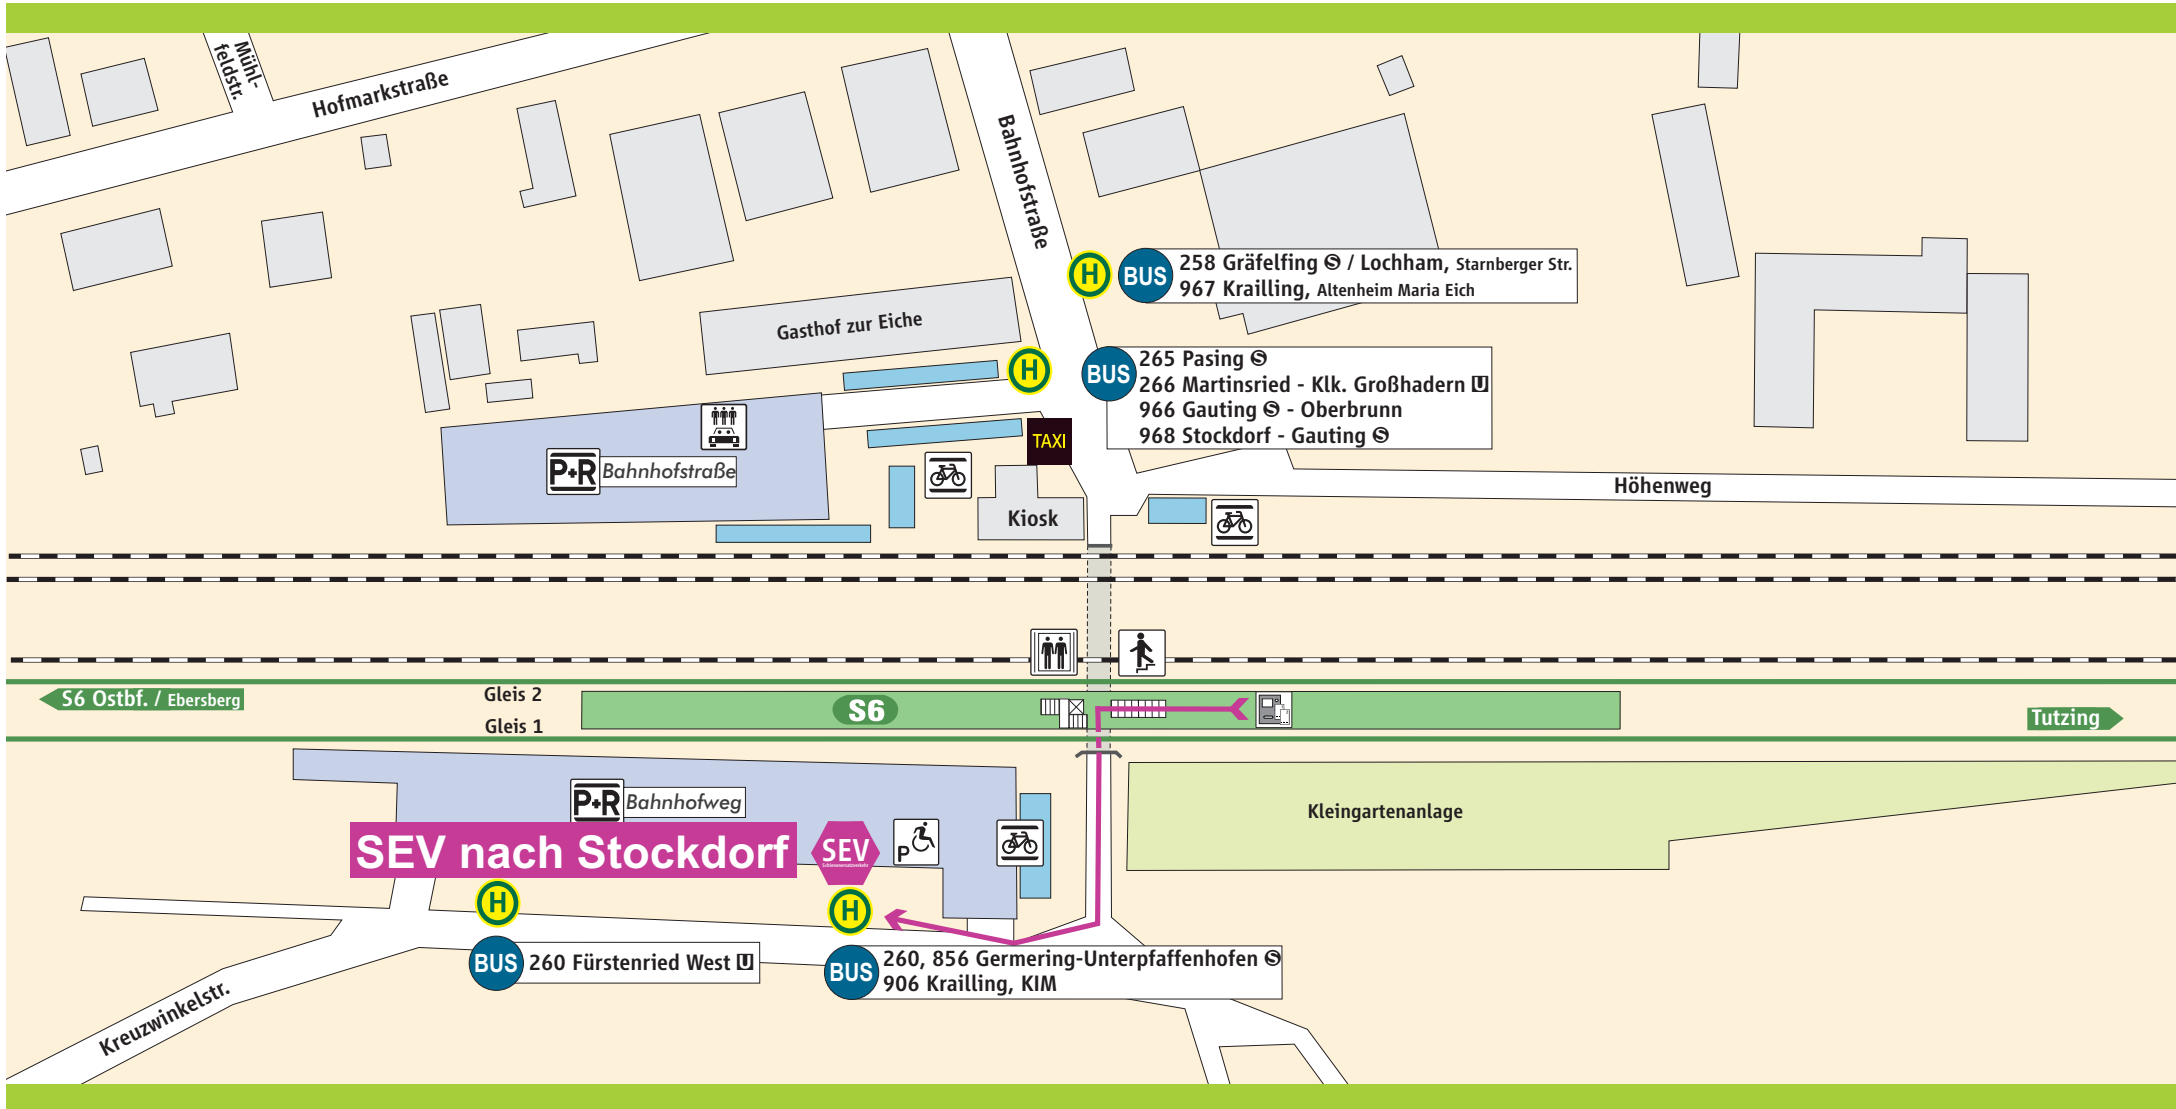

Planegg

 S-Bahnsteig

  Parkplatz

 Treppe

 Fahrkarten-automat

  Fahrradständer

 Behinderten-Parkplatz

 Aufzug

 CarSharing (STATAUTO)

Schienenersatzverkehr

 Schienenersatzverkehr

 Fußweg ca. 6-8 Min.

www.mvv-muenchen.de
©MVV Stand: Juni 2017
Zeichnung ohne Maßstab