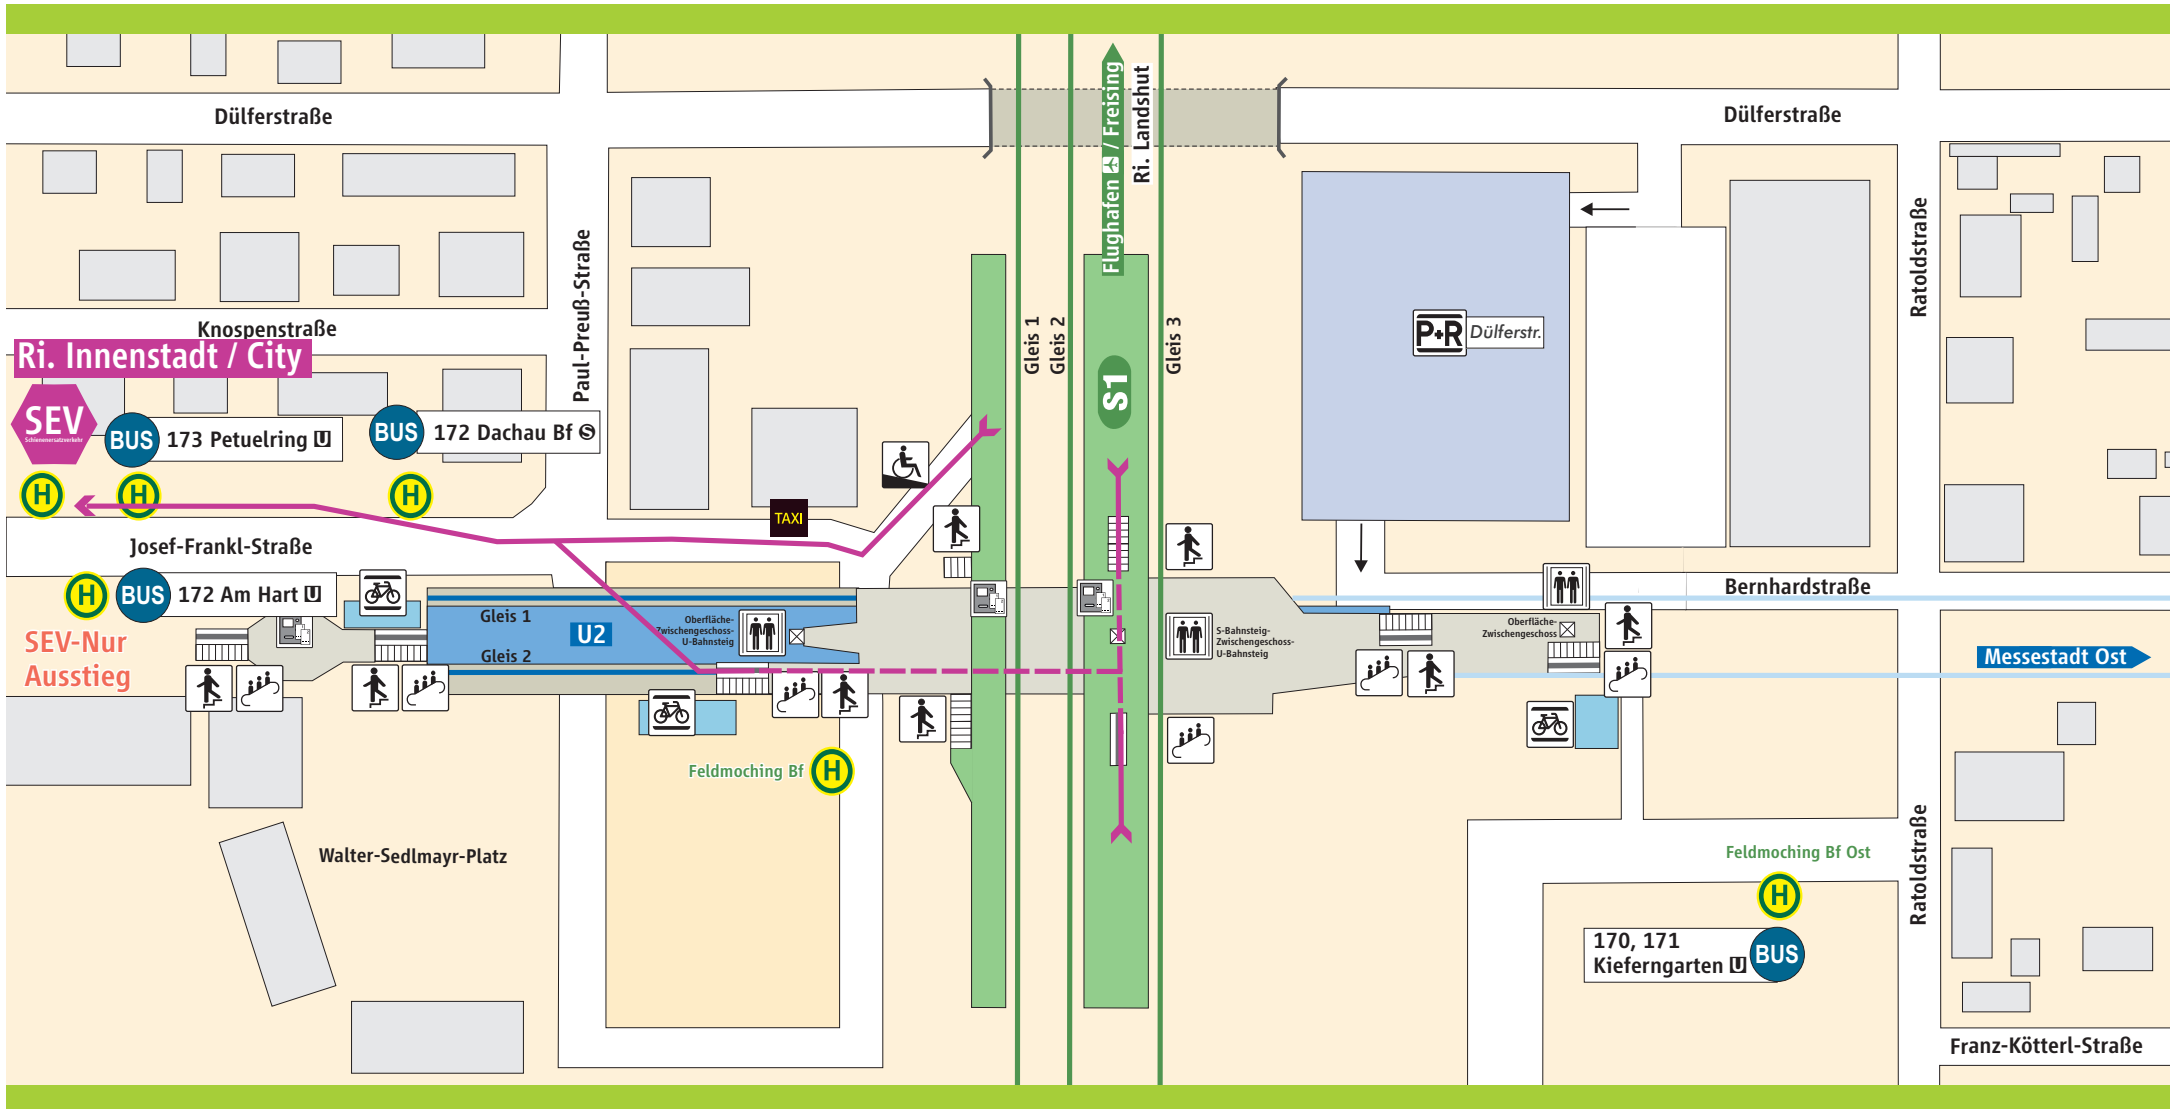

Feldmoching

- S-Bahnsteig
- U-Bahnsteig
- Untergeschoss
- Parkplatz
- Fahrradständer

- Treppe
- Rampe
- Aufzug
- Fahrkartenautomat
- Rolltreppe

Schienerersatzverkehr

Schienerersatzverkehr

Fußweg ca. 4-6 Min.

www.mvv-muenchen.de
 ©MVV Stand: Aug. 2017
 Zeichnung ohne Maßstab