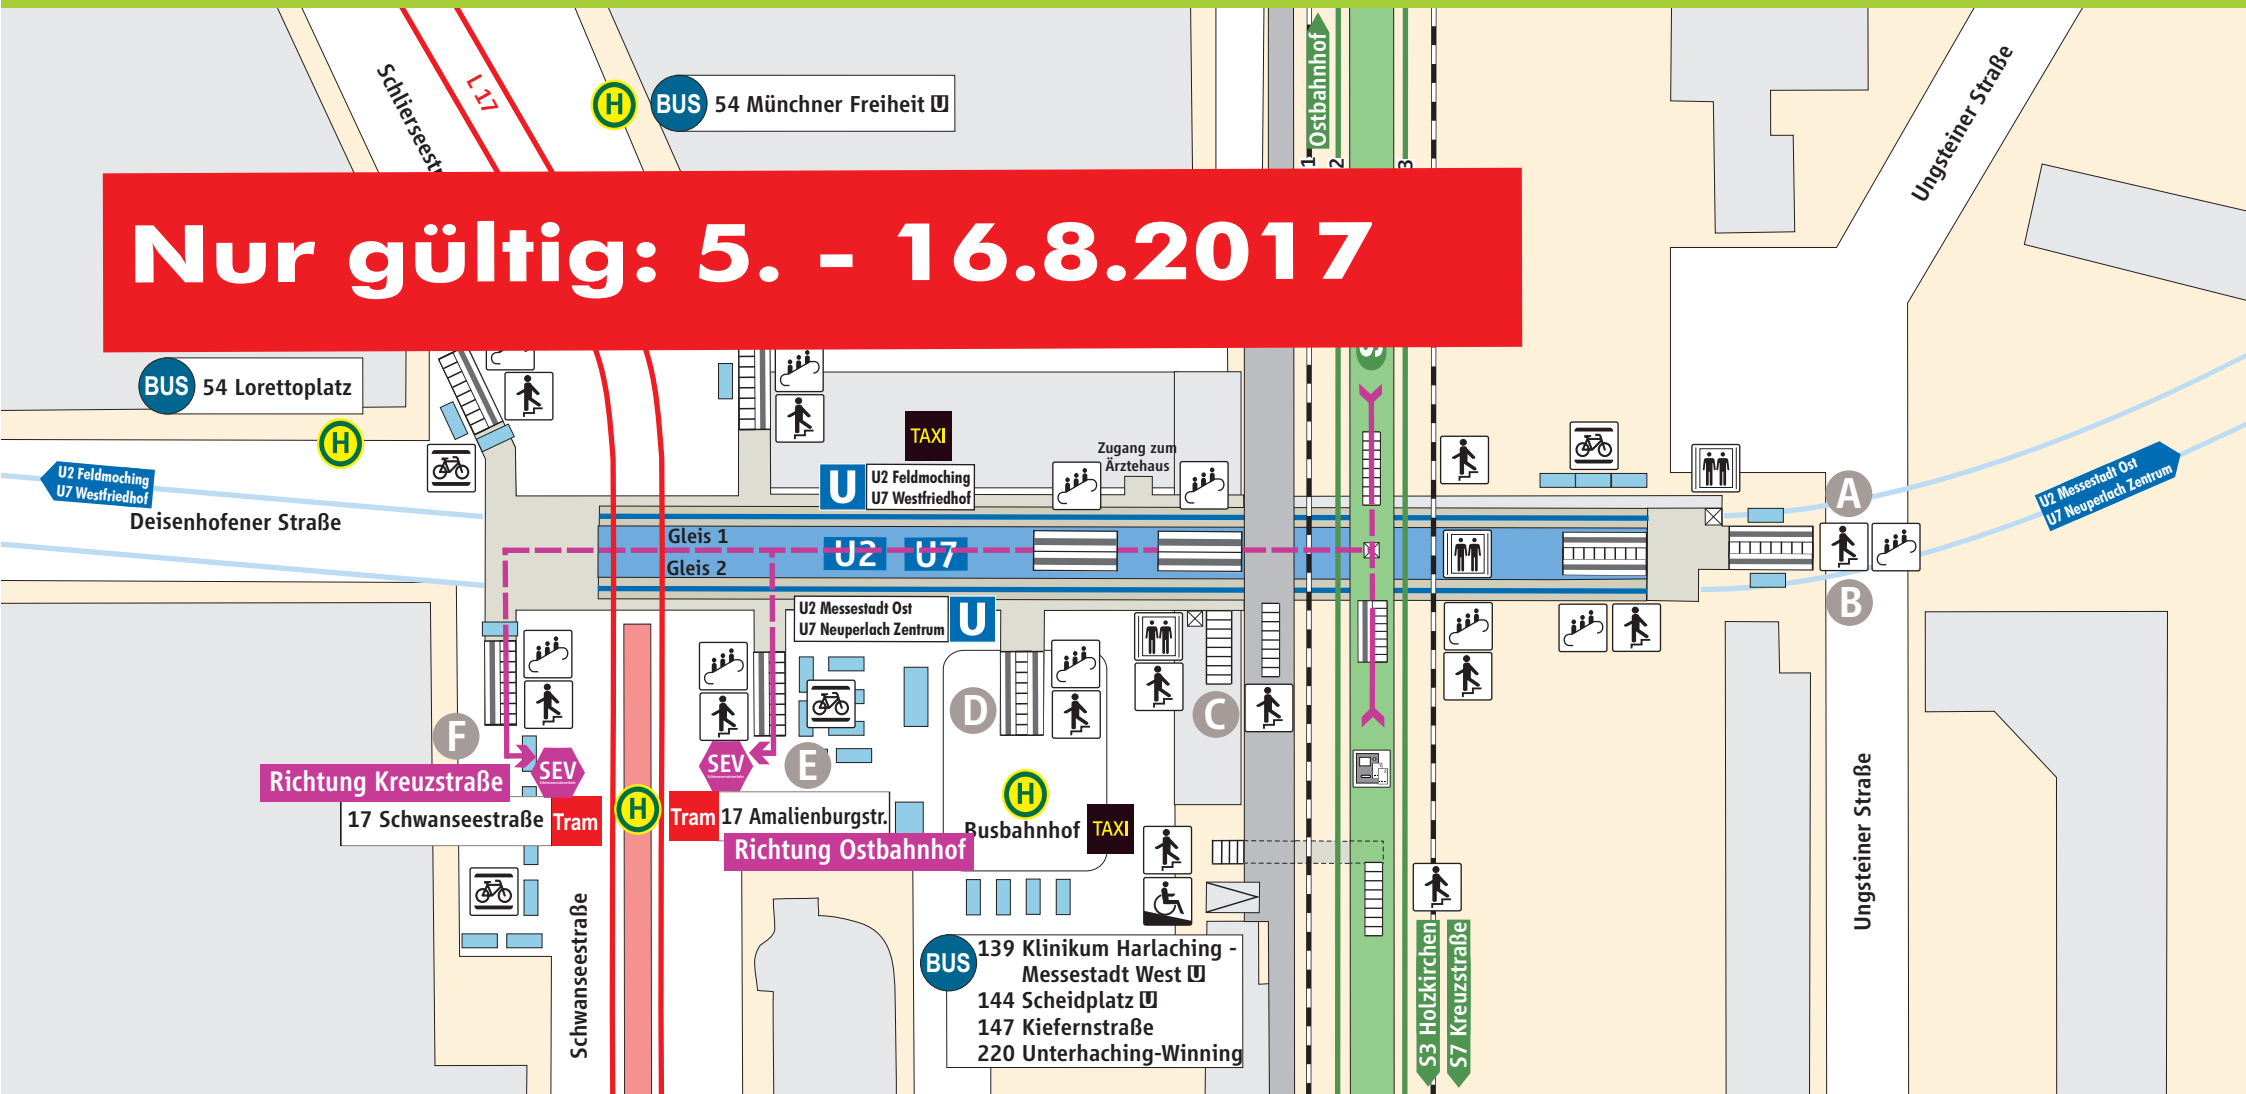

Giesing

Nur gültig: 5. - 16.8.2017

- S-Bahnsteig
- U-Bahnsteig
- Trambahnsteig

- Fahrradständer
- Untergeschoss

- Treppe
- Rolltreppe
- Rampe

- Aufzug
- Fahrkartenautomat
- Ausgang (Exit)

Schienerersatzverkehr

Schienerersatzverkehr

Fußweg ca. 3-5 Minuten