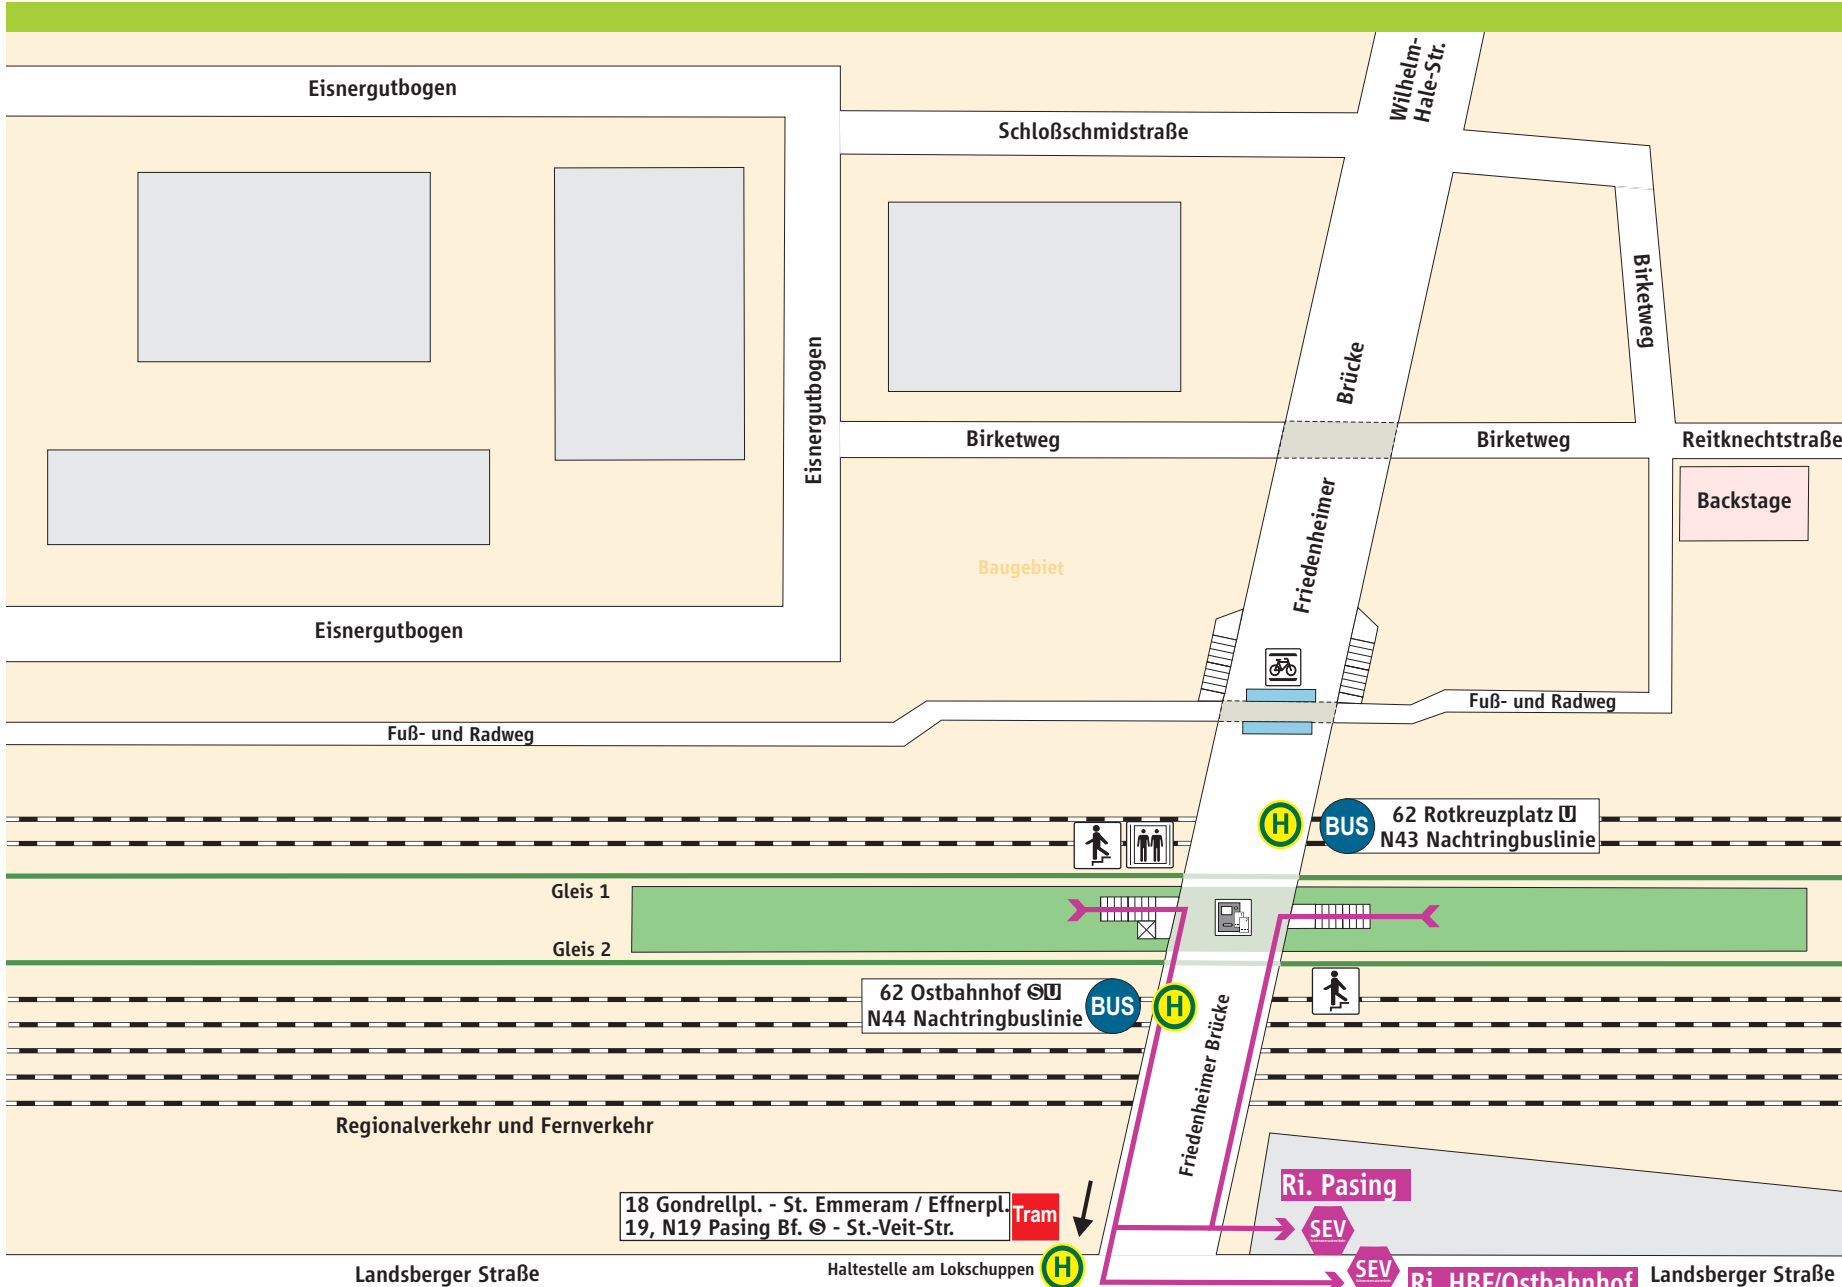

Hirschgarten

Schienersatzverkehr

Schienersatzverkehr

Fußweg ca. 6-8 Minuten

- S-Bahnsteig
- Treppe
- Aufzug
- Fahrradständer
- Fahrkartenautomat

62 Ostbahnhof N44 Nachringbuslinie

62 Rotkreuzplatz N43 Nachringbuslinie

18 Gondrellpl. - St. Emmeram / Effnerpl.
19, N19 Pasing Bf. - St.-Veit-Str.

Ri. Pasing

Ri. HBF/Ostbahnhof