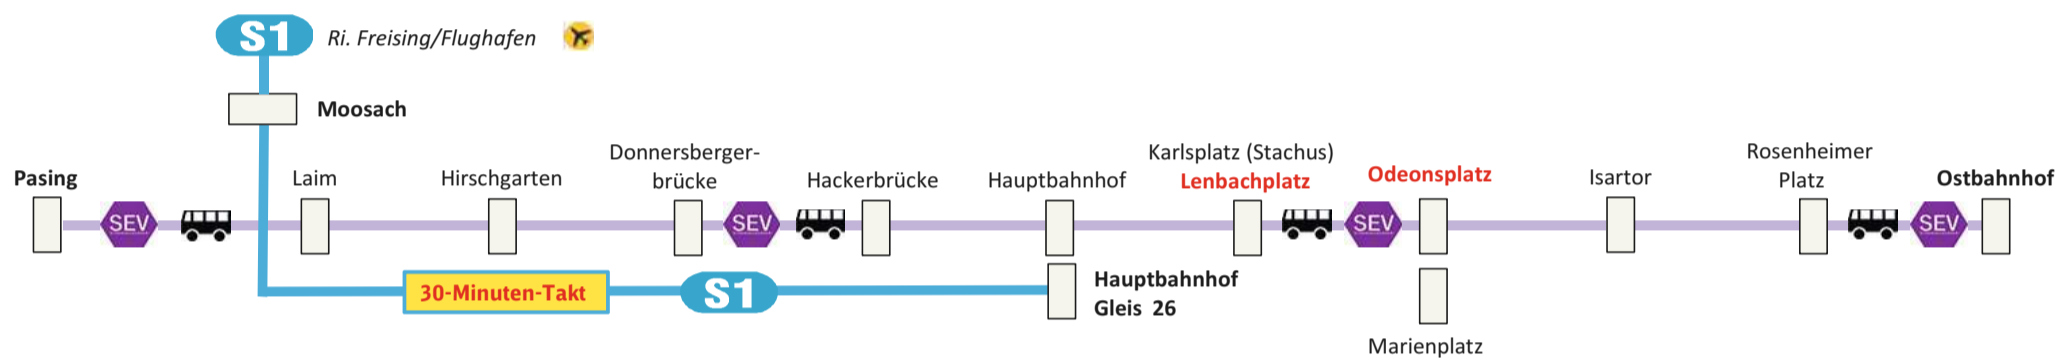

Stammstreckensperrung Pasing – Ostbahnhof

Linie **S1** Ostbahnhof ▶ Freising/Flughafen

Umleitungen/Haltausfälle und Schienenersatzverkehr

Freitag, 20.10. 22.45 Uhr **durchgehend bis**

Montag, 23.10.2017 4.40 Uhr

Umleitungen und Haltausfälle wegen Instandhaltungsarbeiten auf der Stammstrecke.

S 1 beginnt/endet am Hauptbahnhof Gl. 26 und fährt ohne Halt bis/von Moosach

Zwischen Hauptbahnhof und Freising/Flughafen fährt die S 1 nur im 30-Minuten-Takt.

Zwischen Ostbahnhof und Pasing besteht Schienenersatzverkehr mit Bussen im 10 und 15-Minuten-Takt.

Fahrpläne der anderen Linien siehe entsprechendes Plakat.

Richtung Freising/Flughafen

gültig: Fr./Sa., 20./21.10.

Hinweise	1	S1										
Ostbahnhof	U ab 22:15	SEV Schienenersatzverkehr SEV										
Hauptbahnhof Gl. 26	U ab 22:23	22:51	23:21	0:08	0:48	1:28	2:08	3:08				
ohne Halt bis												
Moosach	U ab 22:36	23:06	23:36	0:16	0:56	1:36	2:16	3:16				
Fasanerie		22:38	23:08	0:18	0:58	1:38	2:18	3:18				
Feldmoching	U	22:41	23:11	23:41	0:21	1:01	1:41	2:21	3:21			
Oberschleißheim		22:45	23:15	23:45	0:25	1:05	1:45	2:25	3:25			
Unterschleißheim		22:47	23:17	23:47	0:27	1:07	1:47	2:27	3:27			
Lohhof		22:49	23:19	23:49	0:29	1:09	1:49	2:29	3:29			
Eching		22:52	23:22	23:52	0:32	1:12	1:52	2:32	3:32			
Neufahrn	an 22:55	23:25	23:55	0:35	1:15	1:55	2:35	3:35				
Neufahrn	ab 22:58	23:28	23:58	-	-	-	-	-				
Besucherpark	ab 23:04	23:34	0:04	-	-	-	-	-				
Flughafen/Airport	an 23:06	23:36	0:06	-	-	-	-	-				
Neufahrn	ab 22:56	23:26	23:56	0:36	1:16	1:56	2:36	3:36				
Pulling	ab 23:00	23:30	0:00	0:40	1:20	2:00	2:40	3:40				
Freising	an 23:04	23:34	0:04	0:44	1:24	2:04	2:44	3:44				