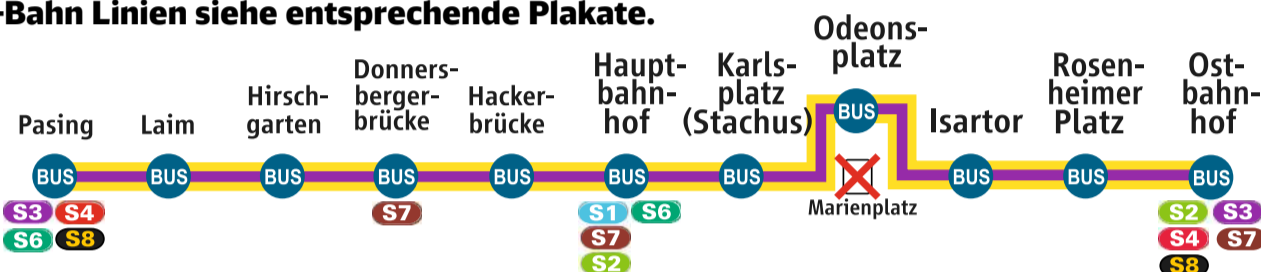

# Stammstreckensperrung Pasing – Ostbahnhof

Ostbahnhof ◀▶ Pasing  
Schienenersatzverkehr

Freitag, 20.10. 22.45 Uhr **durchgehend bis**  
Montag, 23.10.2017 4.40 Uhr

Umleitungen und Haltausfälle wegen Instandhaltungsarbeiten auf der Stammstrecke.

Zwischen Ostbahnhof und Pasing besteht Schienenersatzverkehr mit Bussen im 10 und 15-Minuten-Takt.

Fahrpläne der einzelnen S-Bahn Linien siehe entsprechende Plakate.

## Richtung Pasing

Hinweise	Freitag	Samstag	Sonntag
Ostbahnhof	ab 22:50 23:00 23:10	3:00 3:15 3:30	3:00
Rosenheimer Platz	22:56 23:06 23:16	3:06 3:21 3:36	3:06
Isartor	23:00 23:10 23:20	3:10 3:25 3:40	3:10
Odeonsplatz (Marienplatz)	23:04 23:14 23:24	3:14 3:29 3:44	3:14
Karlsplatz (Stachus)/Lenbachplatz	23:10 23:20 23:30	3:20 3:35 3:50	3:20
Hauptbahnhof	23:16 23:26 23:36	3:26 3:41 3:56	3:26
Hackerbrücke	23:19 23:29 23:39	3:29 3:44 3:59	3:29
Donnersbergerbrücke	23:25 23:35 23:45	3:35 3:50 4:05	3:35
Hirschgarten	23:29 23:39 23:49	3:39 3:54 4:09	3:39
Laim	23:34 23:44 23:54	3:44 3:59 4:14	3:44
Pasing	an 23:40 23:50 0:00	3:50 4:05 4:20	3:50

Hinweise	Sonntag	Montag
Ostbahnhof	ab 3:00 3:15 3:30	9:00 9:10 9:20
Rosenheimer Platz	3:06 3:21 3:36	9:06 9:16 9:26
Isartor	3:10 3:25 3:40	9:10 9:20 9:30
Odeonsplatz (Marienplatz)	3:14 3:29 3:44	9:14 9:24 9:34
Karlsplatz (Stachus)/Lenbachplatz	3:20 3:35 3:50	9:20 9:30 9:40
Hauptbahnhof	3:26 3:41 3:56	9:26 9:36 9:46
Hackerbrücke	3:29 3:44 3:59	9:29 9:39 9:49
Donnersbergerbrücke	3:35 3:50 4:05	9:35 9:45 9:55
Hirschgarten	3:39 3:54 4:09	9:39 9:49 9:59
Laim	3:44 3:59 4:14	9:44 9:54 10:04
Pasing	an 3:50 4:05 4:20	9:50 10:00 10:10