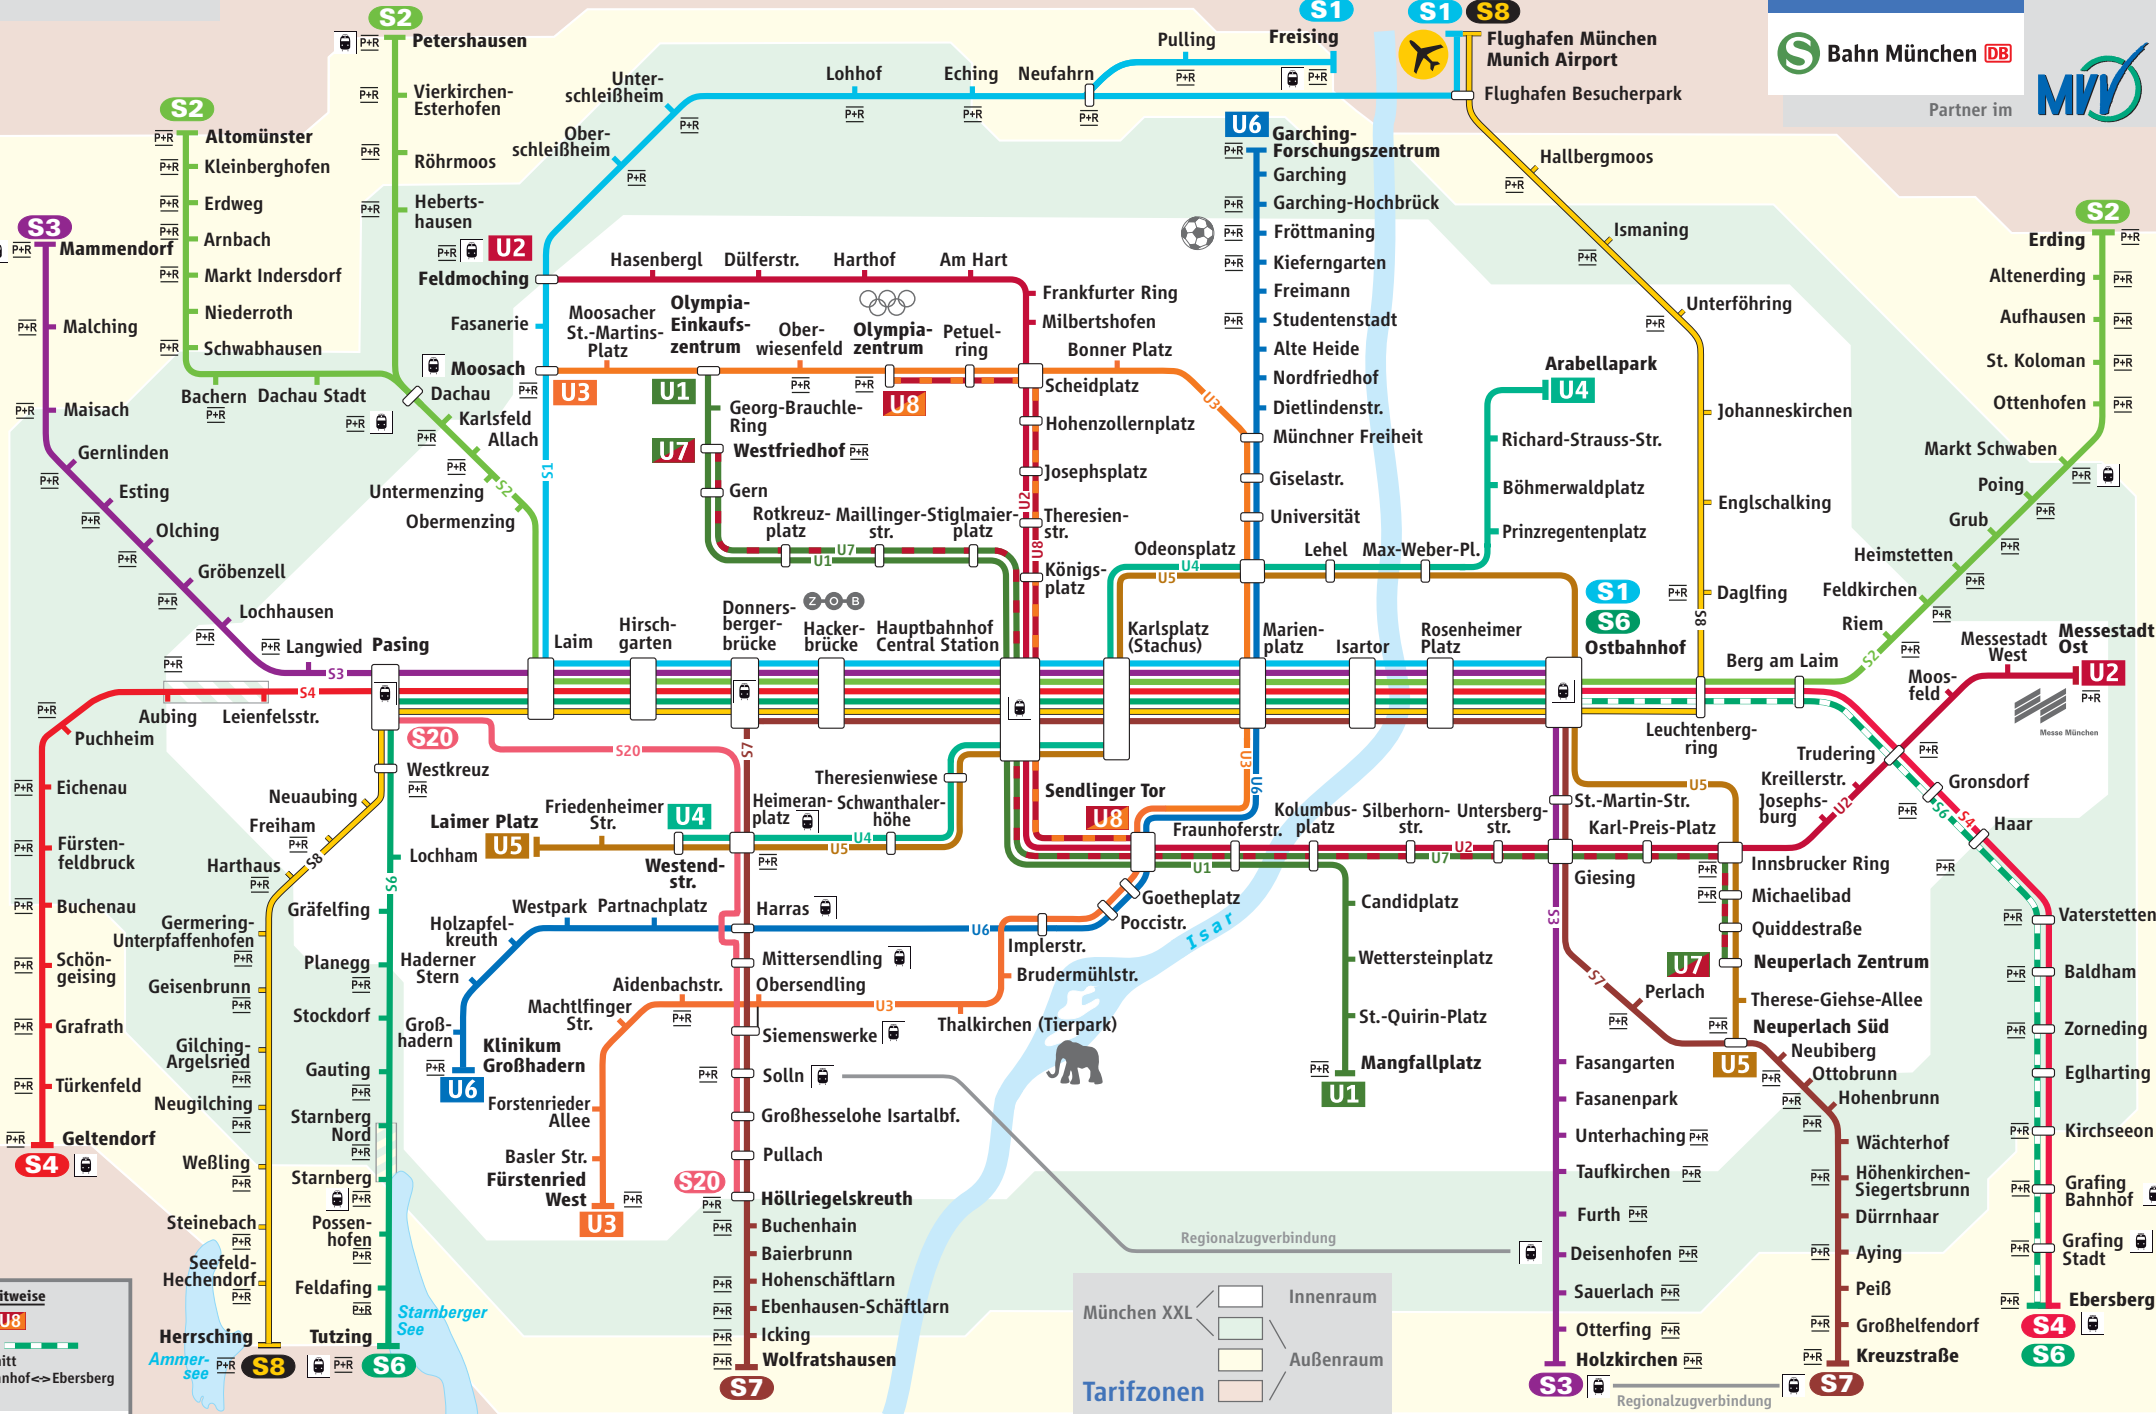

Schnellbahnnetz

S Bahn München DB

Partner im

Nur zeitweise
U7 U8
S6
 Abschnitt Ostbahnhof ↔ Ebersberg
S20

München XXL
 Innenraum
 Außenraum
Tarifzonen