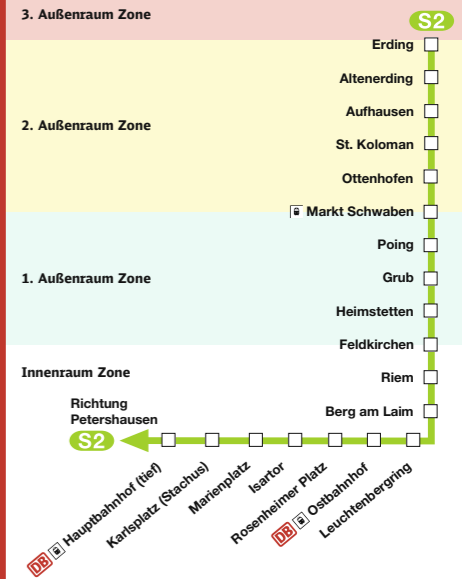

Gültig ab 11.12.2016

Streckenfahrplan S2 Ost

Erding – Hauptbahnhof
und zurück
Die Bahn macht mobil.

Wir fahren für das **BAHNLAND BAYERN**
Zeit für Dich.

GMVV000

Verkehrsträger	Erding		Altenerding		Aufhausen		St. Koloman		Ottenhofen		Markt Schwaben		Poing		Grub		Heimstetten		Feldkirchen		Riem		Berg am Laim		Leuchtenberggring		Ostbahnhof		Rosenheimer Platz		Isartor		Marienplatz		Karlplatz (Stachus)		Hauptbahnhof (Hof)		
	ab	ab	ab	ab	ab	ab	ab	ab	ab	ab	ab	ab	ab	ab	ab	ab	ab	ab	ab	ab	ab	ab	ab	ab	ab	ab	ab	ab	ab	ab	ab	ab	ab	ab	an				
täglich	0:38	0:40	0:43	0:46	0:50	0:56	1:00	1:02	1:05	1:07	1:10	1:14	1:16	1:21	1:23	1:25	1:26	1:28	1:29																				
Sa, So	1:38	1:40	1:43	1:46	1:50	1:56	2:00	2:02	2:05	2:07	2:10	2:14	2:16	2:21	2:23	2:25	2:26	2:28	2:29																				
Mo - Fr	2:38	2:40	2:43	2:46	2:50	2:56	3:00	3:02	3:05	3:07	3:10	3:14	3:16	3:21	3:23	3:25	3:26	3:28	3:29																				
Mo - Fr	4:58	5:00	5:03	5:06	5:10	5:16	5:20	5:22	5:25	5:27	5:30	5:34	5:36	5:41	5:43	5:45	5:46	5:48	5:49																				
täglich	5:18	5:20	5:23	5:26	5:30	5:36	5:40	5:42	5:45	5:47	5:50	5:54	5:56	6:01	6:03	6:05	6:06	6:08	6:09																				
Mo - Fr	5:38	5:40	5:43	5:46	5:50	5:56	6:00	6:02	6:05	6:07	6:10	6:14	6:16	6:21	6:23	6:25	6:26	6:28	6:29																				
Mo - Fr	5:58	6:00	6:03	6:06	6:10	6:16	6:20	6:22	6:25	6:27	6:30	6:34	6:36	6:41	6:43	6:45	6:46	6:48	6:49																				
Mo - Fr	6:17	6:19	6:22	6:25	6:28	6:32	6:36	6:40	6:42	6:45	6:47	6:50	6:54	6:56	6:57	6:59	7:01	7:03	7:04																				
Mo - Fr	6:18	6:20	6:23	6:26	6:30	6:36	6:40	6:42	6:45	6:47	6:50	6:54	6:56	7:01	7:03	7:05	7:06	7:08	7:09																				
Sa, So	6:37	6:39	6:42	6:45	6:48	6:52	6:56	7:00	7:02	7:05	7:07	7:10	7:14	7:16	7:21	7:23	7:25	7:26	7:28																				
Mo - Fr	6:57	6:59	7:02	7:05	7:08	7:12	7:16	7:20	7:22	7:25	7:27	7:30	7:34	7:36	7:41	7:43	7:45	7:46	7:48																				
Mo - Fr	6:58	7:00	7:03	7:06	7:10	7:16	7:20	7:22	7:25	7:27	7:30	7:34	7:36	7:41	7:43	7:45	7:46	7:48	7:49																				
Mo - Fr	7:17	7:19	7:22	7:25	7:28	7:32	7:36	7:40	7:42	7:45	7:47	7:50	7:54	7:56	7:57	7:59	8:01	8:03	8:04																				
Mo - Fr	7:18	7:20	7:23	7:26	7:30	7:36	7:40	7:42	7:45	7:47	7:50	7:54	7:56	8:01	8:03	8:05	8:06	8:08	8:09																				
Sa, So	7:37	7:39	7:42	7:45	7:48	7:52	7:56	8:00	8:02	8:05	8:07	8:10	8:14	8:16	8:21	8:23	8:25	8:26	8:28																				
Mo - Fr	7:38	7:40	7:43	7:46	7:50	7:56	8:00	8:02	8:05	8:07	8:10	8:14	8:16	8:21	8:23	8:25	8:26	8:28	8:29																				
Mo - Fr	7:58	8:00	8:03	8:06	8:10	8:16	8:20	8:22	8:25	8:27	8:30	8:34	8:36	8:41	8:43	8:45	8:46	8:48	8:49																				
täglich	8:18	8:20	8:23	8:26	8:30	8:36	8:40	8:42	8:45	8:47	8:50	8:54	8:56	9:01	9:03	9:05	9:06	9:08	9:09																				
Mo - Fr	8:38	8:40	8:43	8:46	8:50	8:56	9:00	9:02	9:05	9:07	9:10	9:14	9:16	9:21	9:23	9:25	9:26	9:28	9:29																				
täglich	9:00	9:02	9:03	9:06	9:10	9:16	9:20	9:22	9:25	9:28	9:31	9:34	9:36	9:41	9:43	9:45	9:46	9:48	9:49																				
täglich	9:18	9:20	9:23	9:26	9:30	9:36	9:40	9:42	9:45	9:47	9:50	9:54	9:56	10:01	10:03	10:05	10:06	10:08	10:09																				
täglich	9:58	10:00	10:03	10:06	10:10	10:16	10:20	10:22	10:25	10:27	10:30	10:34	10:36	10:41	10:43	10:45	10:46	10:48	10:49																				
täglich	10:18	10:20	10:23	10:26	10:30	10:36	10:40	10:42	10:45	10:47	10:50	10:54	10:56	11:01	11:03	11:05	11:06	11:08	11:09																				
täglich	10:58	11:00	11:03	11:06	11:10	11:16	11:20	11:22	11:25	11:27	11:30	11:34	11:36	11:41	11:43	11:45	11:46	11:48	11:49																				
täglich	11:18	11:20	11:23	11:26	11:30	11:36	11:40	11:42	11:45	11:47	11:50	11:54	11:56	12:01	12:03	12:05	12:06	12:08	12:09																				
Mo - Fr						11:56	12:00	12:02	12:05	12:07	12:10	12:14	12:16	12:21	12:23	12:25	12:26	12:28	12:29																				
täglich	11:58	12:00	12:03	12:06	12:10	12:16	12:20	12:22	12:25	12:27	12:30	12:34	12:36	12:41	12:43	12:45	12:46	12:48	12:49																				
täglich	12:18	12:20	12:23	12:26	12:30	12:36	12:40	12:42	12:45	12:47	12:50	12:54	12:56	13:01	13:03	13:05	13:06	13:08	13:09																				
täglich	12:58	13:00	13:03	13:06	13:10	13:16	13:20	13:22	13:25	13:27	13:30	13:34	13:36	13:41	13:43	13:45	13:46	13:48	13:49																				
täglich	13:18	13:20	13:23	13:26	13:30	13:36	13:40	13:42	13:45	13:47	13:50	13:54	13:56	14:01	14:03	14:05	14:06	14:08	14:09																				
täglich	13:38	13:40	13:43	13:46	13:50	13:56	14:00	14:02	14:05	14:07	14:10	14:14	14:16	14:21	14:23	14:25	14:26	14:28	14:29																				
täglich	13:58	14:00	14:03	14:06	14:10	14:16	14:20	14:22	14:25	14:27	14:30	14:34	14:36	14:41	14:43	14:45	14:46	14:48	14:49																				
täglich	14:18	14:20	14:23	14:26	14:30	14:36	14:40	14:42	14:45	14:47	14:50	14:54	14:56	15:01	15:03	15:05	15:06	15:08	15:09																				
täglich	14:58	15:00	15:03	15:06	15:10	15:16	15:20	15:22	15:25	15:27	15:30	15:34	15:36	15:41	15:43	15:45	15:46	15:48	15:49																				
Mo - Fr						15:16	15:20	15:22	15:25	15:27	15:30	15:34	15:36	15:41	15:43	15:45	15:46	15:48	15:49																				
Mo - Fr	15:18	15:20	15:23	15:26	15:30	15:36	15:40	15:42	15:45	15:47	15:50	15:54	15:56	16:01	16:03	16:05	16:06	16:08	16:09																				
Mo - Fr	15:38	15:40	15:43	15:46	15:50	15:56	16:00	16:02	16:05																														