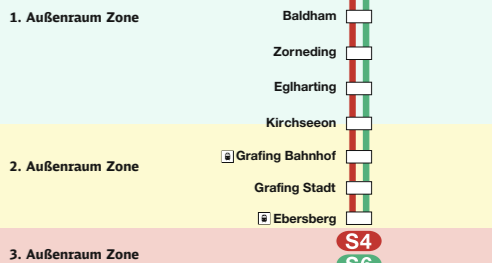

Gültig ab 11.12.2016

Streckenfahrplan S4/S6 Ost

Ebersberg – Hauptbahnhof und zurück
Die Bahn macht mobil.

Partner im **MKV** **Bahn München**

Wir fahren für das **BAHNLAND BAYERN** Zeit für Dich.

800VV000

S4

Ebersberg →

Ostbahnhof →

Hauptbahnhof *

Table with 30 columns (times) and 30 rows (stations). Columns represent arrival and departure times for S4 and S6. Rows represent stations from Ebersberg to Hauptbahnhof (tief).

* Um das handliche Format zu erhalten, wurde die S4 in Ost und West unterteilt. Zusätzliche Regionalzüge entnehmen Sie bitte den Ausgangsfahrplänen.

Ihr Handy wird zum Ticketautomat!

MVV-HandyTickets jetzt bequem über die „München Navigator“-App buchen!

Weitere Informationen und spannende Einstiegsmöglichkeiten finden Sie unter: www.deutschebahn.com/lokfuehrer-muenchen

S4

Hauptbahnhof → Ostbahnhof → Ebersberg *

Table with 18 columns (Verkehrstage, Hauptbahnhof (tier), Karlsruhplatz (Stachus), Martenplatz, Leator, Rosenheimer Platz, Ostbahnhof, Leuchtenberg, Berg am Laim, Trudering, Gnsdorf, Haar, Vaterstetten, Baldham, Zorneding, Eghating, Kirchseon, Grafing Bahnhof, Grafing Stadt, Ebersberg) and 18 rows of fare data.