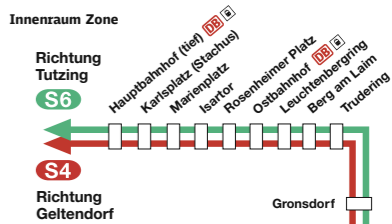

Gültig ab 11.12.2016

Streckenfahrplan S4/S6 Ost

Ebersberg – Hauptbahnhof und zurück
Die Bahn macht mobil.

Partner im **MKV** **Bahn München**

Wir fahren für das **BAHNLAND BAYERN** Zeit für Dich.

800VV000

S4

Ebersberg →

Ostbahnhof →

Hauptbahnhof *

Table with 30 columns (times) and 30 rows (stations). Columns represent arrival and departure times for S4 and S6. Rows represent stations from Ebersberg to Hauptbahnhof (tief).

* Um das handliche Format zu erhalten, wurde die S4 in Ost und West unterteilt. Zusätzliche Regionalzüge entnehmen Sie bitte den Ausgangsfahrplänen.

Ihr Handy wird zum Ticketautomat!

MVV-HandyTickets jetzt bequem über die „München Navigator“-App buchen!

Weitere Informationen und spannende Einstiegsmöglichkeiten finden Sie unter: www.deutschebahn.com/lokfuehrer-muenchen

S4

Hauptbahnhof → Ostbahnhof → Ebersberg *

Table with 18 columns (Verkehrstage, Hauptbahnhof (tier), Karlsruhplatz (Stachus), Martenplatz, Leator, Rosenheimer Platz, Ostbahnhof, Leuchtenberg, Berg am Laim, Trudering, Gnsdorf, Haar, Vaterstetten, Baldham, Zorneding, Eghating, Kirchseon, Grafing Bahnhof, Grafing Stadt, Ebersberg) and 18 rows of fare data.