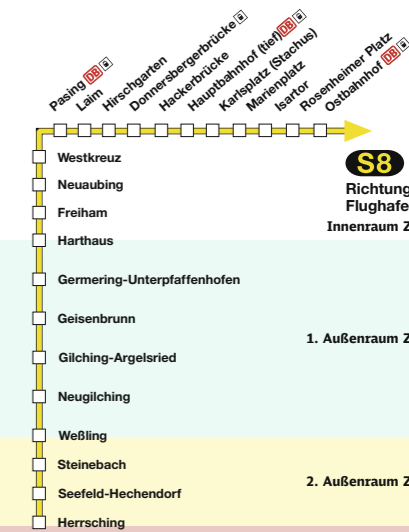

# Streckenfahrplan S8 West

Herrsching – Ostbahnhof und zurück  
Die Bahn macht mobil.

600VMV

Wir fahren für das **BAHNLAND BAYERN** Zeit für Dich.

Table with columns for station names and departure times for various train services (e.g., Mo-Fr, Sa, So, Feiertage). Includes a legend for service types and a note about the format.

\* = Um das handliche Format zu erhalten, wurde die S 8 in West und Airport/Flughafen S 1/S 8 unterteilt

21 = 17. Sep bis 4. Okt  
22 = Sa, So, nicht 25. Dez, auch 27., 28. Feb, 15. Aug, auch an alle Feiertagen  
23 = Herrsching - Pasing 1. Jan, 25. bis 28. Feb, Pasing - Ostbahnhof täglich, nicht 26. Mär  
24 = Germering - Unterpfaffenh. - Pasing Mo - Fr, nicht 15. Aug, nicht an alle Feiertagen, Pasing - Ostbahnhof täglich  
25 = Herrsching - Pasing Mo - Sa, nicht 15. Aug, nicht an alle Feiertagen, Pasing - Ostbahnhof täglich  
26 = Mo - Fr, nicht 15. Aug, nicht an alle Feiertagen  
27 = Mo - Fr, nicht 15. Aug, nicht an alle Feiertagen  
28 = Herrsching - Germering - Unterpfaffenh. Mo - Sa, nicht 15. Aug, nicht an alle Feiertagen, Germering - Unterpfaffenh. - Ostbahnhof täglich  
29 = Herrsching - Weßling Mo - Sa, nicht 15. Aug, nicht an alle Feiertagen, Weßling - Ostbahnhof täglich  
30 = Herrsching - Weßling 26. Mär bis 28. Okt, Sa, So, auch 15. Aug, auch an alle Feiertagen, nicht 26. Dez, 6. Jan, 31. Okt, 1. Nov, Weßling - Ostbahnhof täglich  
31 = Herrsching - Weßling 12. Dez bis 24. Mär Mo - Fr, nicht 26. Dez, 6. Jan, 26. Mär bis 28. Okt täglich, 30. Okt bis 8. Dez Mo - Fr, nicht 31. Okt, 1. Nov