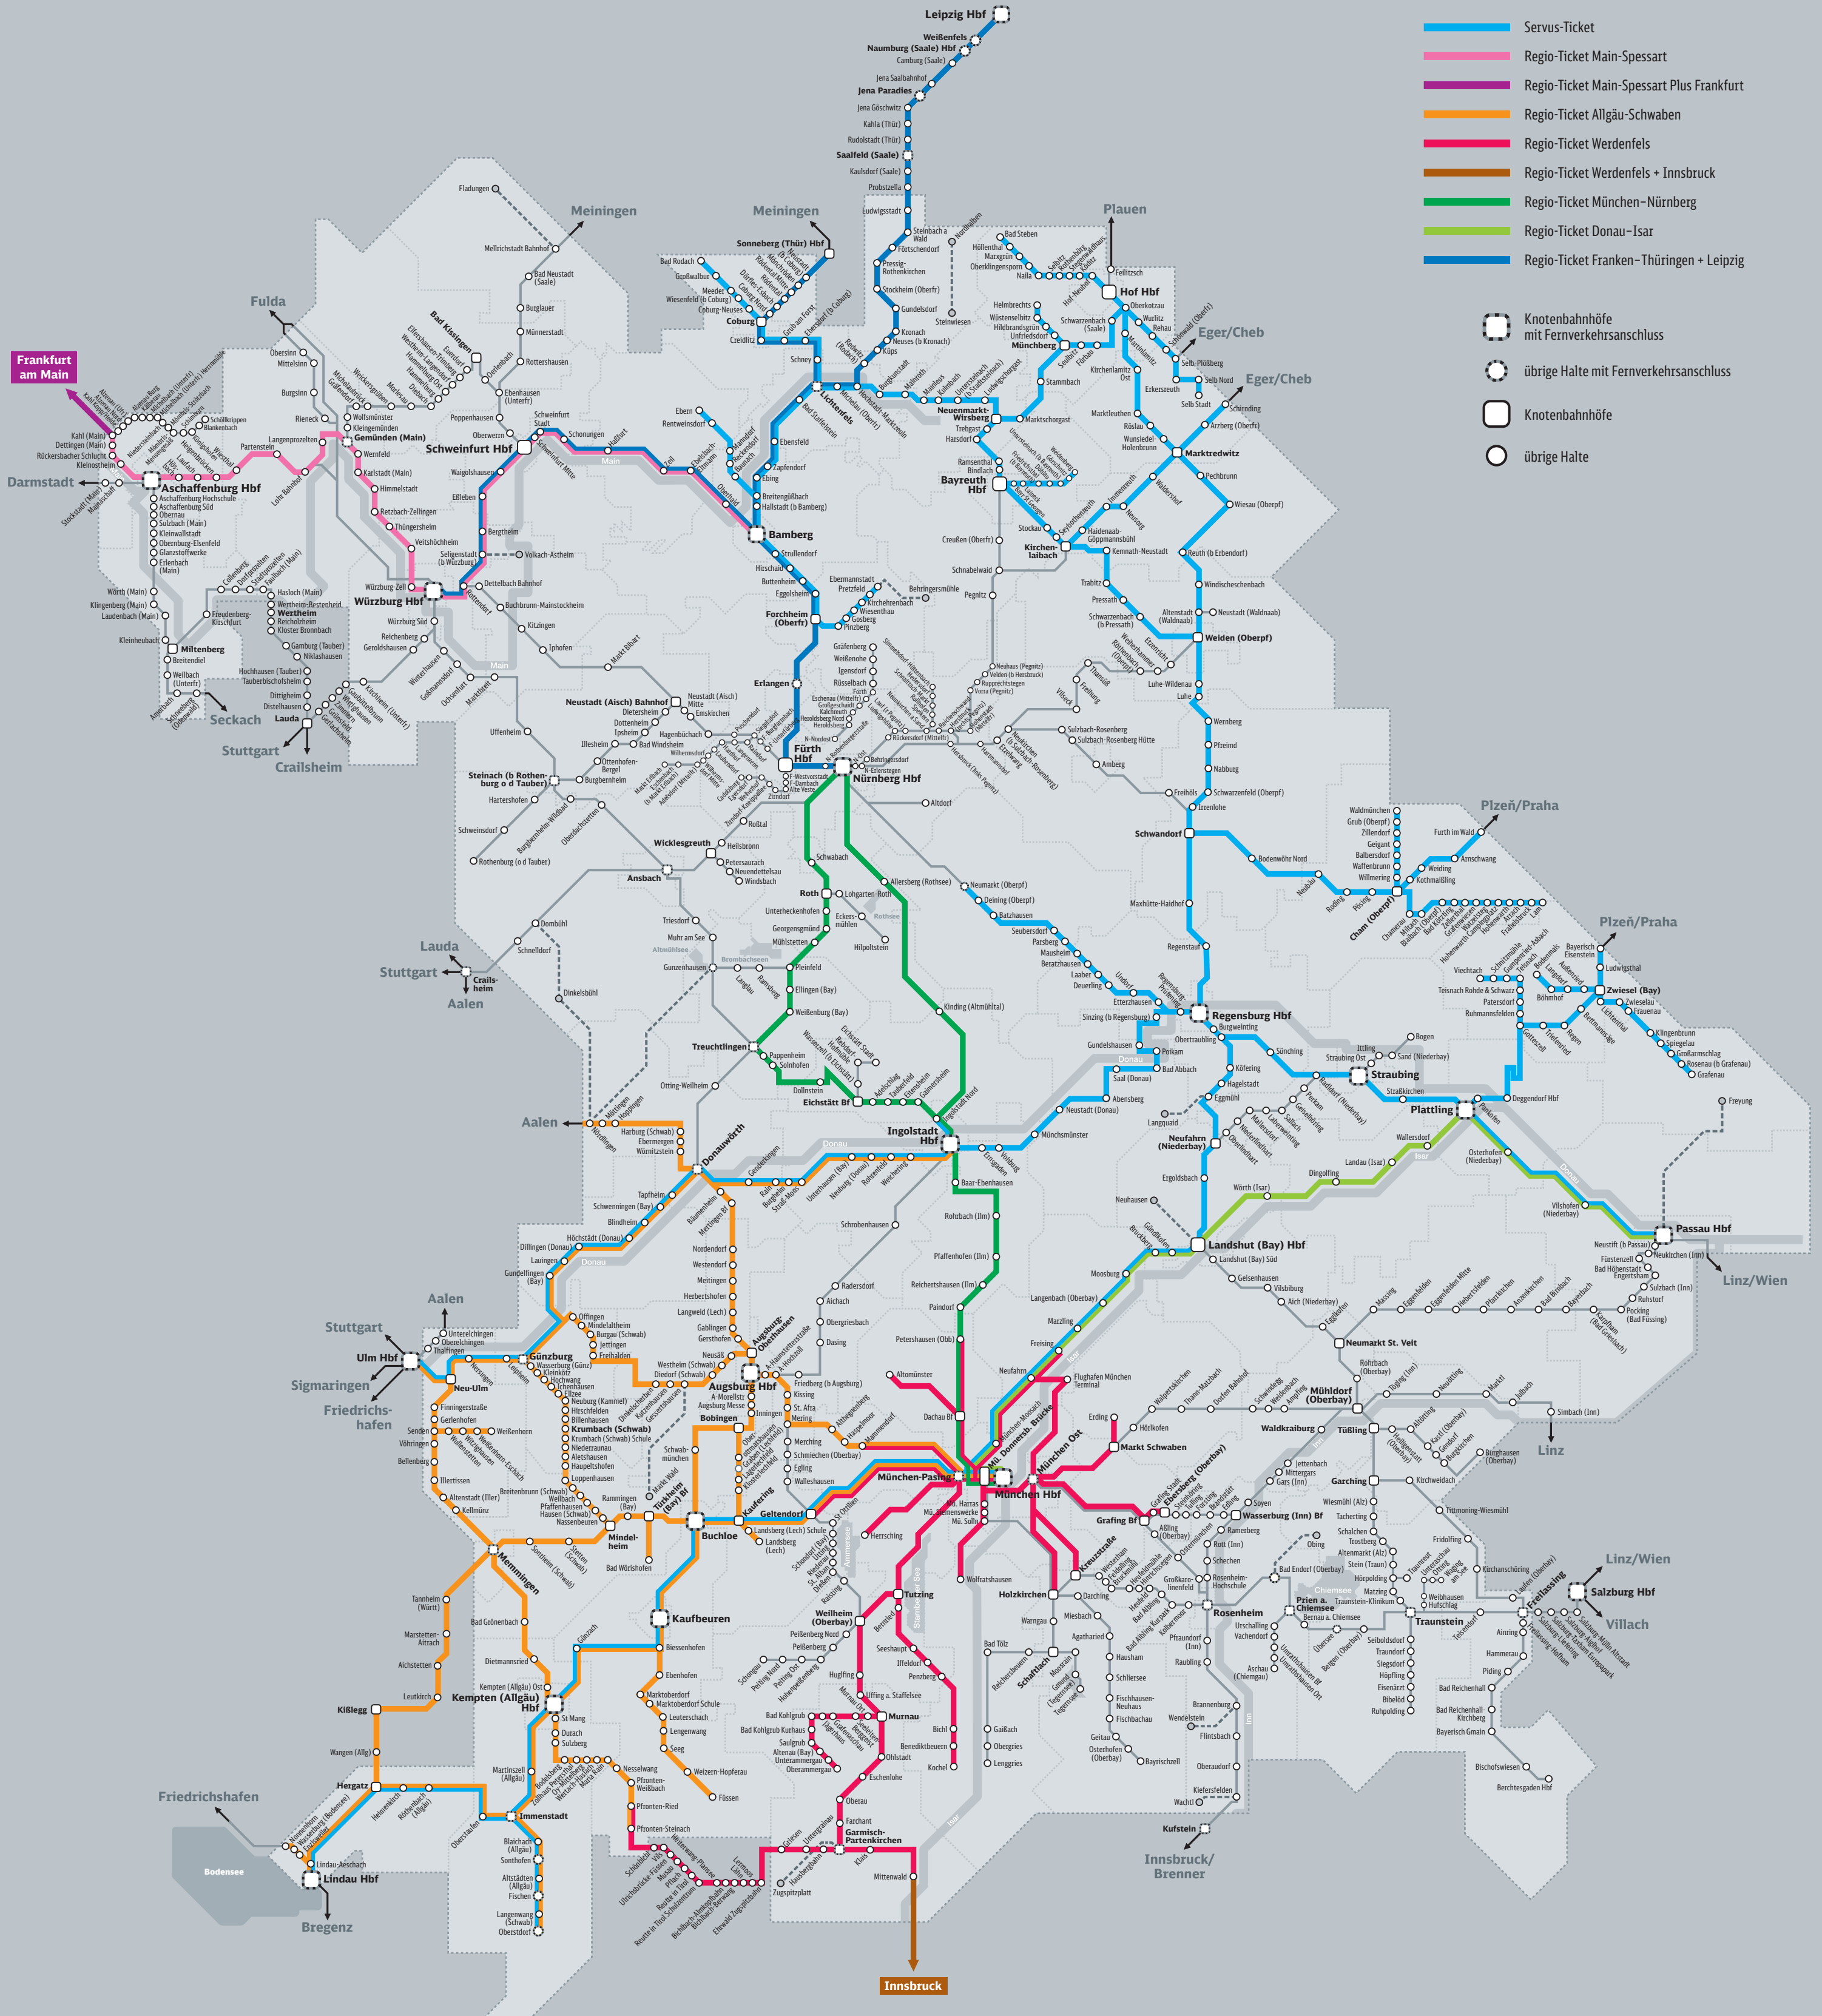

Streckenkarte Regio-Tickets in Bayern

- Servus-Ticket
- Regio-Ticket Main-Spessart
- Regio-Ticket Main-Spessart Plus Frankfurt
- Regio-Ticket Allgäu-Schwaben
- Regio-Ticket Werdenfels
- Regio-Ticket Werdenfels + Innsbruck
- Regio-Ticket München-Nürnberg
- Regio-Ticket Donau-Isar
- Regio-Ticket Franken-Thüringen + Leipzig

- Knotenbahnhöfe mit Fernverkehrsanschluss
- übrige Halte mit Fernverkehrsanschluss
- Knotenbahnhöfe
- übrige Halte