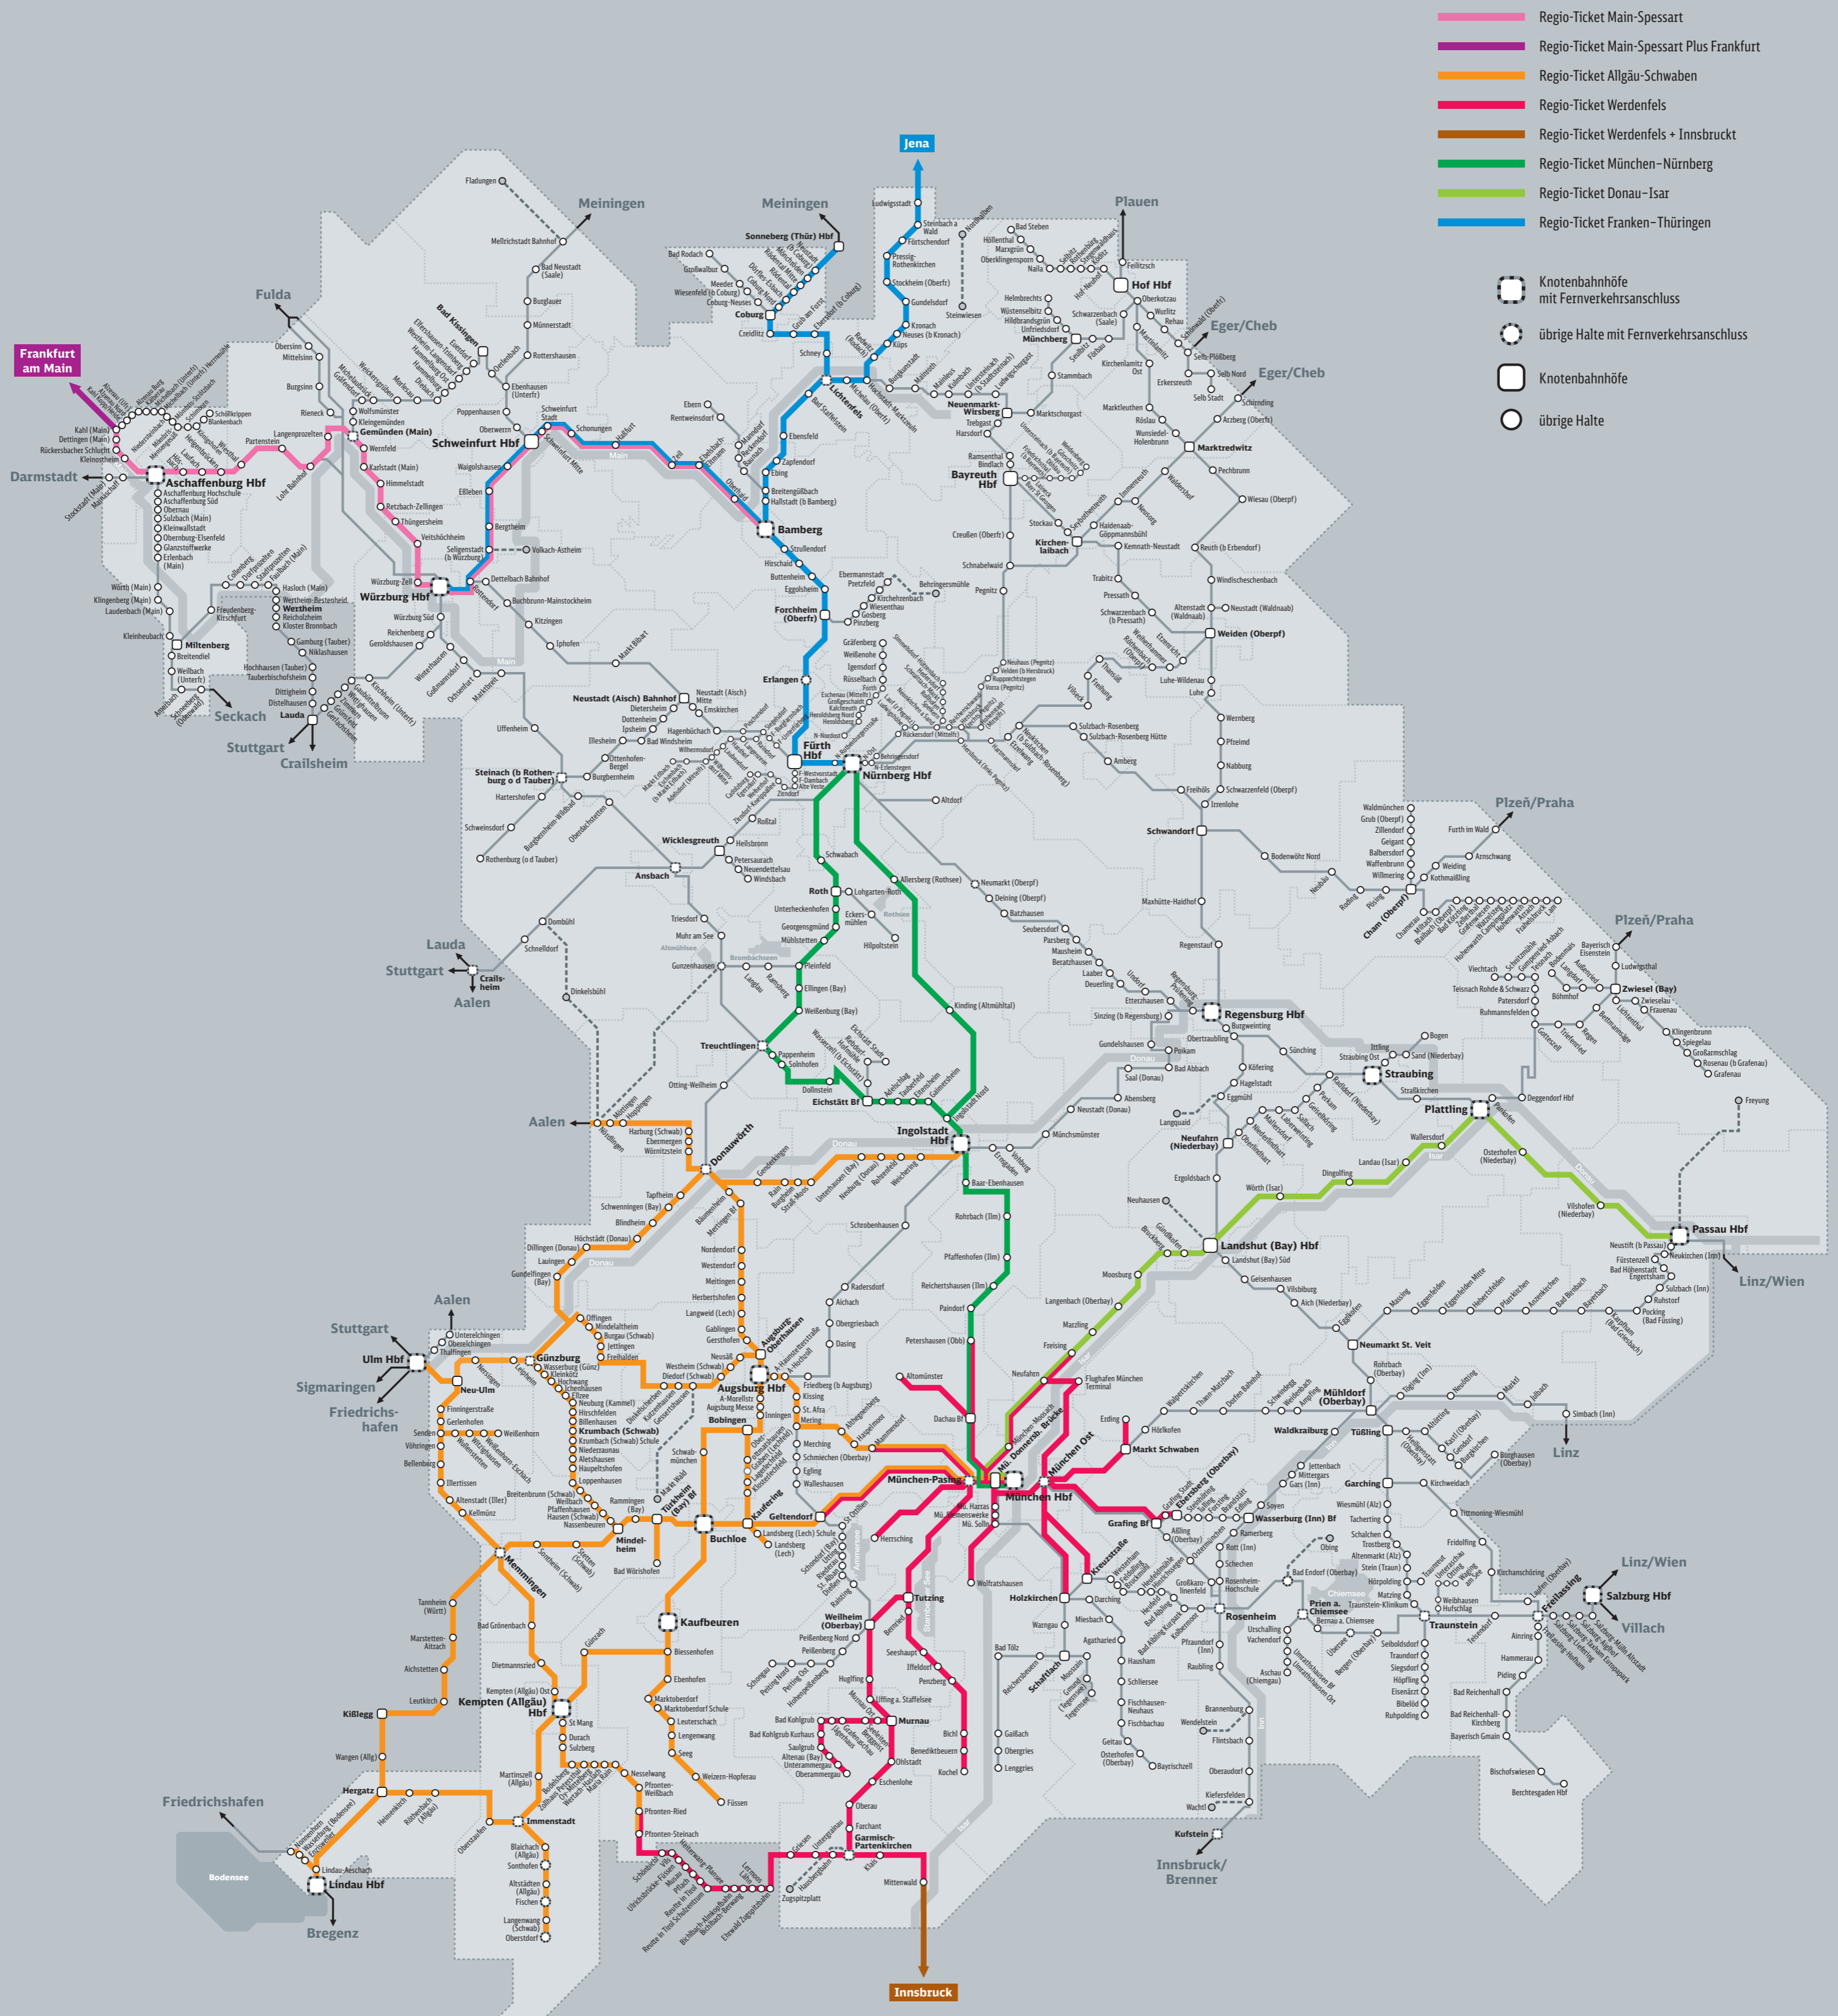

# Streckenkarte Regio-Tickets in Bayern

- Regio-Ticket Main-Spessart
  - Regio-Ticket Main-Spessart Plus Frankfurt
  - Regio-Ticket Allgäu-Schwaben
  - Regio-Ticket Werdenfels
  - Regio-Ticket Werdenfels + Innsbruck
  - Regio-Ticket München-Nürnberg
  - Regio-Ticket Donau-Isar
  - Regio-Ticket Franken-Thüringen
- 
- Knotenbahnhöfe mit Fernverkehrsanschluss
  - übrige Halte mit Fernverkehrsanschluss
  - Knotenbahnhöfe
  - übrige Halte