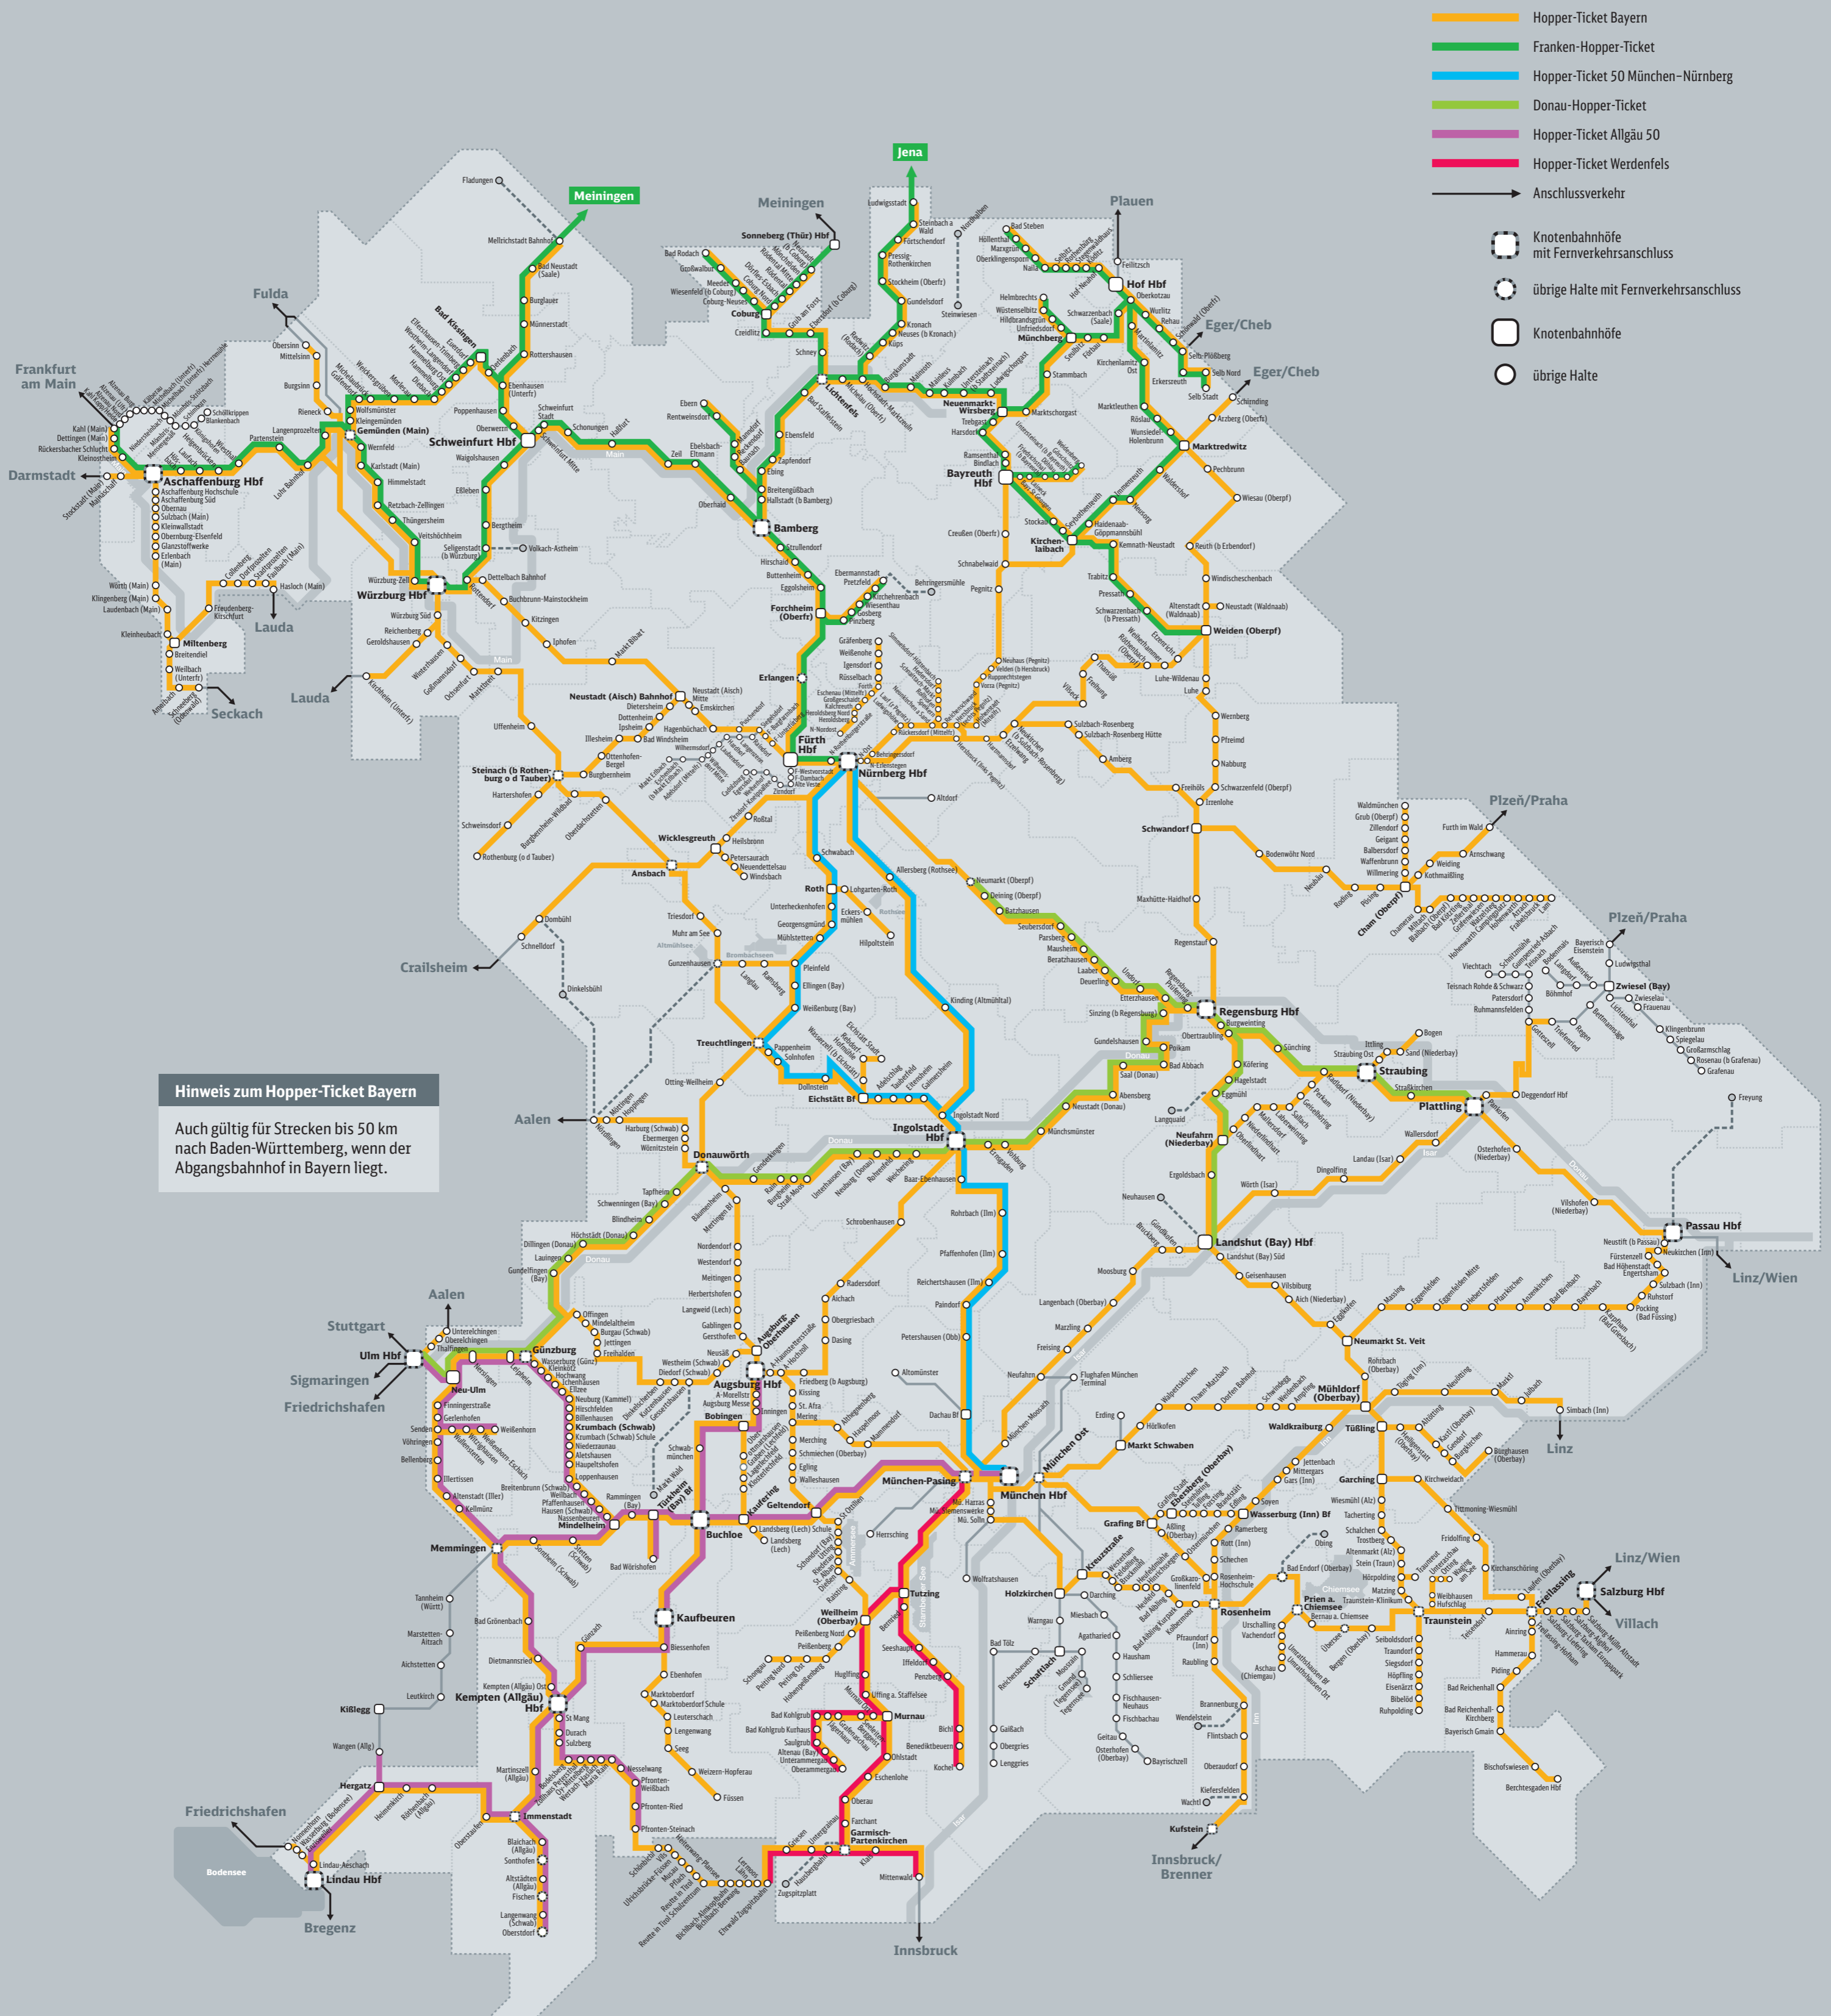

Streckenkarte Hopper-Tickets in Bayern

Wir fahren für das

Bahnland Bayern
Zeit für Dich.

Regio Bayern